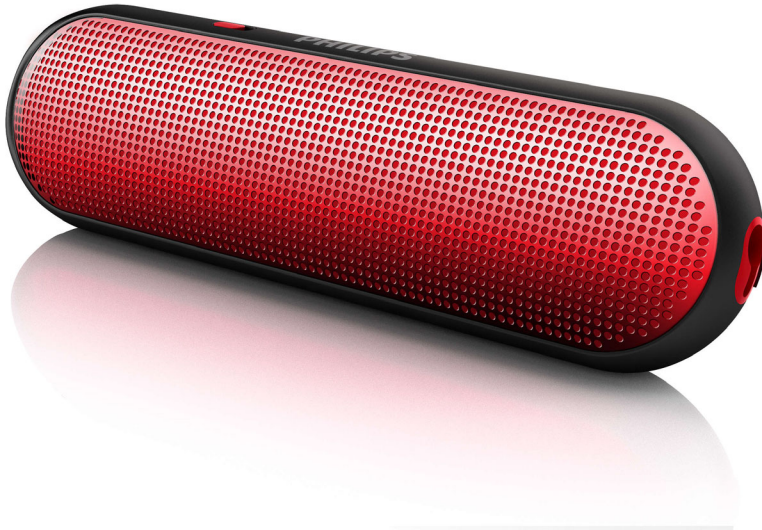

Philips
Enceinte portable MP3

3,5 mm universelle
Noir et rouge

TCP320

Tous vos déplacements en son stéréo grâce à cette enceinte de poche originale

Emportez votre musique partout avec vous ! Profitez du son stéréo où que vous alliez avec cette enceinte de voyage offrant une autonomie extrêmement longue. Attachez le câble entrée ligne et utilisez-le comme cordon pour un transport plus pratique. L'amplificateur numérique interne supprime les interférences des téléphones portables.

Emportez votre musique avec vous

- 40 heures de lecture continue, pour un plaisir sans limite
- Alimentée par piles pour un transport facilité
- Le câble entrée ligne peut être utilisé comme cordon pour un transport facilité

De la musique en stéréo

- Amplificateur numérique de classe D pour un son de qualité
- Design léger et portable pour écouter votre musique à tout moment
- Prise universelle : fonctionne avec la prise casque 3,5 mm de vos appareils
- La technologie de protection contre les interférences des téléphones portables vous offre un son sans parasites.

PHILIPS

Enceinte portable MP3
3,5 mm universelle Noir et rouge

Caractéristiques

Son

- Réponse en fréquence: 350 - 16 000 Hz
- Impédance: 4
- Puissance nominale RMS: 2 W

Design et finition

- Couleur(s): noir et rouge