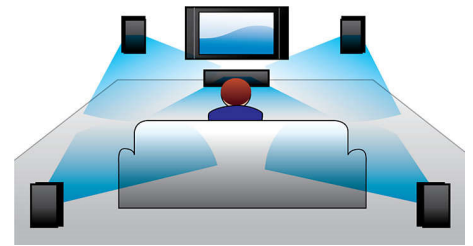

Dolby TrueHD y DTS HD

Dolby TrueHD y DTS-HD Master Audio Essential te ofrecen una excelente calidad de sonido para que disfrutes más de tus discos Blu-ray. El sonido es prácticamente idéntico al de una grabación de estudio, para que escuches lo que realmente tenés que escuchar. Con Dolby TrueHD y DTS-HD Master Audio Essential, viví una experiencia inolvidable de entretenimiento en alta definición.