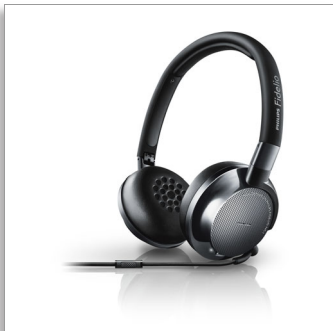

Philips
Fones com cancelamento
de ruído

Áudio de alta resolução

Auricular
Espumas confortáveis Deluxe
Dobráveis e compactas

NC1

Ouçã um som de primeira

Aproveite o cancelamento de ruído do Fidelio NC1. Você só ouvirá um som altamente fiel sem igual, sem ruídos. Compactos, dobráveis e confortáveis o tempo todo, eles são a companhia sonora ideal em longos trajetos diários ou viagens.

Som altamente fiel sem igual

- O áudio de alta resolução reproduz músicas em sua forma mais pura
- Drivers de neodímio avançados de 40mm para um som de alta fidelidade
- Câmara acústica individual para precisão sonora

Viaje com estilo

- Espumas ergonômicas confortáveis para longas horas de conforto
- Dobragem compacta de várias formas para fácil transporte e armazenamento
- O microfone e o controle remoto integrados alternam entre músicas e chamadas
- Design com estilo avançado e detalhes de borracha e alumínio

de retrocesso (microfone dentro do fone de ouvido) oferece cancelamento de ruído reforçado. Essa combinação garante um cancelamento em uma faixa de frequência ampla e mais profunda para reprodução avançada de músicas em qualquer ambiente.