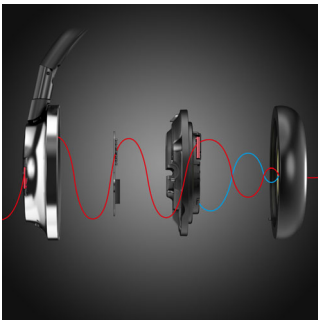

reddot award 2015
winner

DESIGN
AWARD
2015

PHILIPS

Destques

Áudio de alta resolução

O áudio de alta resolução oferece o melhor em desempenho de áudio, reproduzindo gravações originais como a de um estúdio com mais fidelidade que no formatos de CD de 16 bits/44,1 kHz. Essa qualidade absoluta torna o áudio de alta resolução o melhor companheiro sonoro para o amante da música. Os fones de ouvido Fidelio estão em conformidade com os padrões rigorosos do selo de qualidade do Áudio de alta resolução. Mesmo desfrutando da coleção do áudio de alta resolução ou da fonte mais tradicional de música, as frequências estendidas e suaves dos fones de ouvido Fidelio fazem com que você aproveite mais suas músicas.

Excelente cancelamento de ruído

O Fidelio NC-1 utiliza uma solução de cancelamento de ruído ativo (ANC) de alimentação de avanço e retrocesso, o que significa que há quatro microfones implementados dentro e fora dos fones de ouvido para capturar ruído para processamento avançado. O ANC de alimentação de avanço (microfone fora do fone de ouvido) abrange uma largura de banda mais ampla de frequências, e o ANC de alimentação

de retrocesso (microfone dentro do fone de ouvido) oferece cancelamento de ruído reforçado. Essa combinação garante um cancelamento em uma faixa de frequência ampla e mais profunda para reprodução avançada de músicas em qualquer ambiente.

Drivers de 40 mm de alta definição

Os drivers do alto-falante foram escolhidos, ajustados e testados cuidadosamente antes de serem emparelhados a fim de garantir o som mais natural e equilibrado. Os drivers de 40mm utilizam ímãs de neodímio de alta potência para reproduzir um som de alta definição com ampla faixa dinâmica e riqueza de detalhes.