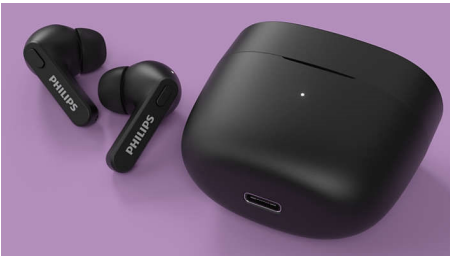

Fra favorittspillelisten til samtalen om siste nytt

- Rask tilkobling til telefonen når du åpner etuiet
- Du kan enkelt aktivere telefonens taleassistent
- Integreerte kontroller. Innebygd mikrofon. Enkel sammenkobling

Lite ladeetui. Få opptil 18 timers avspillingstid.

- IPX4 sprut- og svettebestandig
- Superlite ladeetui for opptil 12 timers avspillingstid
- 6 timers avspillingstid. Lad i 15 minutter for å få en ekstra time
- Klar lyd og kraftig bass. Neodymdrivere på 6 mm

PHILIPS

Ekte trådløse hodetelefoner

Ørepropper med i-øret-passform Superlite ladeetui, IPX4-vannbeskyttelse, Opptil 18 timers avspillingstid

TAT2206BK/00

Høydepunkter

IPX4 sprut-/svettebestandig

Med IPX4-rangering og kraftige 6 mm drivere kan du glede deg over flott lyd i all slags vær. De er fullstendig sprutsikre, de tåler svette, og du trenger ikke å bekymre deg for regnet.

Superlite ladeetui

Gå ut med flere oppladninger i lommen. Du får opptil seks timers spilletid med én enkelt opplading og 12 ekstra timer fra et fulladet etui.

En kort 15 minutters lading i etuiet gir deg én times spilletid. Det tar to timer å lade opp etuiet via USB-C.