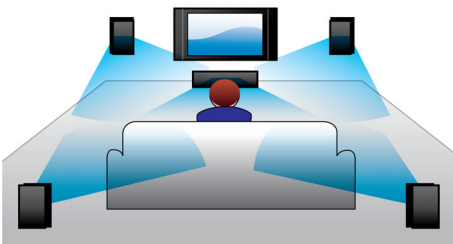

Dolby Digital

Omdat de wereldleider in meerkanaals geluidsnormen, Dolby Digital, gebruik maakt van de manier waarop het menselijke oor natuurlijk geluid verwerkt, kunt u genieten van een uitstekende geluidskwaliteit met levensechte spatial cues.