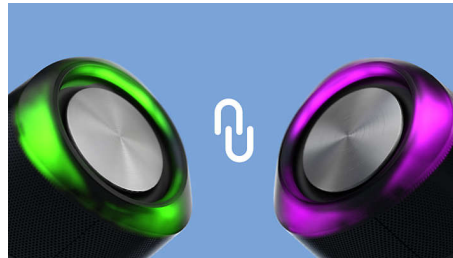

### Wasserdicht und einsatzbereit

Dieser tragbare Bluetooth-Lautsprecher ist gemäß IPX7 zertifiziert und kann somit bis zu 30 Minuten bis zu 1 Meter tief ins Wasser getaucht werden. Tanzen Sie unter der Dusche, am Pool oder sogar darin! Die kabellose Reichweite beträgt 20 Meter.

### Laute Musikwiedergabe. Koppeln für Stereo.

Doppelte passive Bassstrahler sorgen für kraftvolle Bässe und klaren Sound, auch bei hoher Lautstärke. Sie möchten eine noch größere Party feiern? Koppeln Sie das Gerät mit einem weiteren Lautsprecher für Stereosound. LED-Leuchten an beiden Enden des Lautsprechers blinken zur Musik.