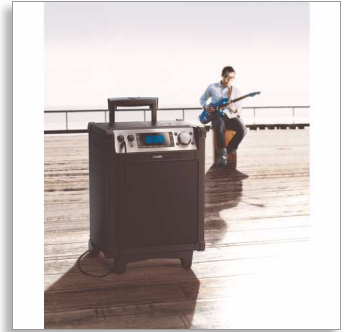

Philips
Transportabelt
højtalersystem

Dockingstation til iPod/iPhone

AZP6

Det ideelle lydsystem til dit arrangement

Dette Philips AZP6/12-højtalersystem fungerer som instrumentforstærker og højtaleranlæg, indeholder en dock til iPod/iPhone, CD-afspiller og kassettebåndoptager. Den praktiske størrelse gør systemet mobilt og perfekt til små og mellemstore arrangementer, f.eks. seminarer.

Den perfekte lydløsning til arrangementer

- Fungerer som instrumentforstærker
- To mikrofonindgange med dedikeret lydstyrkeregulering
- Nem og bærbar med udtrækkeligt håndgreb og hjul
- Genopladeligt batteri
- En mikrofon medfølger

Nyd din musik fra forskellige kilder

- Dock en iPod/iPhone, selv med etuiet på
- Ipad/tablet-holder til visning i enhver retning
- USB og Aux-in til afspilning af MP3-musik
- Spil MP3-CD, CD og CD-R/RW
- Kasette afspilning og optagelse

Komfort

- indtrækkelige håndgreb og hjul
- Loader-type: skuffe
- Displaytype: LCD-display med baggrundslys

Tilslutningsmuligheder

- MIC-indgang x 2: 1/4" (6,3 mm)
- MP3 Link: 3,5 mm stereo linjeindgang
- 3,5 mm hovedtelefonstik
- Aux-ind/ud
- USB: USB-vært