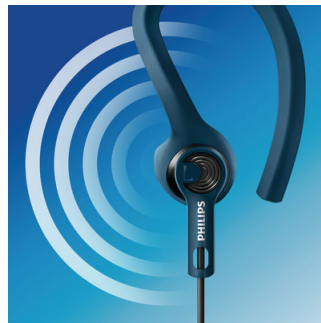

Ήχος υψηλής απόδοσης

Οι οδηγοί 13,6 χιλ. προσφέρουν ήχο υψηλής απόδοσης, για να πετυχαίνετε κορυφαίες επιδόσεις.