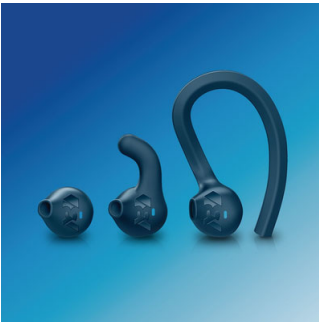

Ακουστικά για σπορ με μικρόφωνο
Ιδανικά για χρήση σε εξωτερικούς χώρους Αδιάβροχο, Ακουστικά ψείρες

SHQ1405BL/00

Χαρακτηριστικά

Ακουστική σχεδίαση ανοικτού τύπου

Αυτά τα ακουστικά ActionFit δεν αποκλείουν τους ήχους, έτσι ώστε να μπορείτε να αντιλαμβάνεστε τι συμβαίνει γύρω σας και να είστε ασφαλείς, ειδικά όταν γυμνάζεστε σε εξωτερικούς χώρους. Η πλατφόρμα ακουστικής ανοικτού τύπου παρέχει εξαιρετική ποιότητα ήχου χωρίς να αποκλείει τον κόσμο γύρω σας.

3 στυλ μεταφοράς

Εξατομικεύστε την εφαρμογή. Επιλέξτε μεταξύ κλιπ αυτιού, πτερυγίου ή ακουστικού για σταθερή συγκράτηση των ακουστικών στο αυτί σας, ώστε να μην σταματάτε την κίνηση.