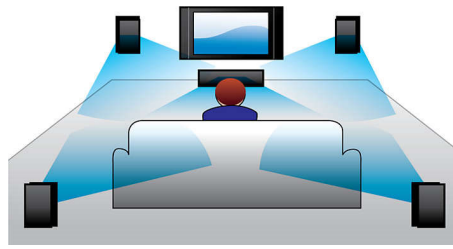

### Balayage progressif

Le balayage progressif double la résolution verticale de l'image. Vous obtenez ainsi des images beaucoup plus nettes. Au lieu d'envoyer la trame des lignes impaires et celle des lignes paires l'une après l'autre, le système envoie les deux trames en même temps. Une image complète, à résolution maximale, est créée instantanément. À une telle vitesse, votre œil perçoit une image plus nette ne présentant pas de structure de ligne.

### Contrôle numérique du son

Obtenez le maximum de votre musique en réglant la balance du son en fonction du type de musique que vous écoutez. Le contrôle numérique du son permet de sélectionner des modes prédéfinis qui contrôlent les gammes de fréquences du son afin d'optimiser certains styles musicaux. Vous pouvez choisir différents modes (jazz, rock, pop ou classique). Chaque mode repose sur la technologie d'égalisation graphique permettant d'ajuster automatiquement la balance du son et d'améliorer les fréquences sonores les plus importantes du style musical choisi.

### Dolby Digital

Dolby Digital, la principale norme audio numérique multicanal, exploite la façon dont l'oreille humaine traite les sons et offre ainsi un son Surround d'une qualité exceptionnelle, enrichi de repères spatiaux d'un grand réalisme.