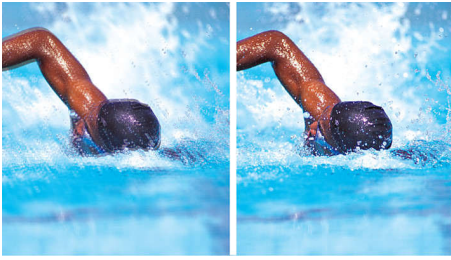

### Savourez vos morceaux préférés sans interruption

- Karaoké, pour des heures de plaisir en famille
- MP3 Link pour transporter votre musique
- Enregistrement MP3 numérique d'une seule touche, sans ordinateur
- USB direct pour lire la musique au format MP3 en toute simplicité

### Balayage progressif

Le balayage progressif double la résolution verticale de l'image. Vous obtenez ainsi des images beaucoup plus nettes. Au lieu d'envoyer la trame des lignes impaires et celle des lignes paires l'une après l'autre, le système envoie les deux trames en même temps. Une image complète, à résolution maximale, est créée instantanément. À une telle vitesse, votre œil perçoit une image plus nette ne présentant pas de structure de ligne.