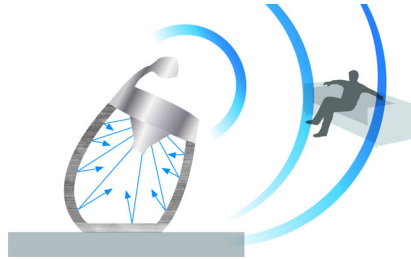

Kenmerken

SoundSphere

Muziek in al zijn glorie: SoundSphere brengt elke noot zoals de artiest het bedoeld had. SoundSphere zorgt voor helder, natuurgetrouw en dieper geluid met een breder klankbereik. Het resultaat is levensecht geluid dat u het gevoel geeft alsof de artiesten voor u staan. Iedere SoundSphere-luidspreker beschikt over een tweeter die boven de luidsprekerkast hangt en die het geluid duidelijker in alle richtingen verspreidt. Dankzij de nauwkeurige audiocrossover en de zorgvuldig geplaatste woofer is de interferentie bovendien minimaal en kunt u dus genieten van een nog natuurlijker geluid.

SoundCurve

De zorgvuldig ontworpen gewelfde achterzijde van deze Philips docking-luidspreker creëert een zeer effectieve akoestische structuur voor geluidsweggeve. De ronding maakt de luidsprekerkast sterker, vermindert de interne resonantie en elimineert geluidstrillingen en -vervorming. U geniet van prachtig kristalhelder geluid uit schitterende luidsprekers.

Bas-reflexontwerp

Het bas-reflexsysteem maakt gebruik van een baspijp die is afgestemd op het akoestische volume van de luidsprekerkast en zorgt voor diepe basgeluiden in een compacte behuizing. De baspijp is zorgvuldig ontworpen voor een goede luchtstroom en voor een diepe en krachtige bas, zelfs bij luide volumes, waarbij luchturbulentie die vervorming kan veroorzaken, wordt geminimaliseerd.