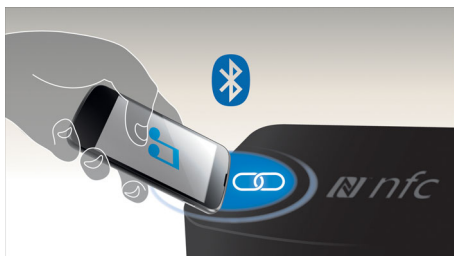

Snadné použití

- Praktický dálkový ovladač pro zvýšené pohodlí
- Konektor stereo sluchátek pro lepší osobní hudební zážitky
- Vstup Audio-in pro snadné přenosné přehrávání hudby

Silný zvuk, který uslyšíte a ucítíte

- Reprodukory s konstrukcí Bass Reflex zajišťují silné a hlubší basy
- Funkce Dynamic Bass Boost pro hluboké a dramatické basy
- Celkový výstupní výkon 10 W RMS

PHILIPS

Přednosti

Streamování hudby pomocí Bluetooth™

Rozhraní Bluetooth je bezdrátové komunikační rozhraní s krátkým dosahem, které je efektivní a zároveň energeticky úsporné. Tato technologie umožňuje snadné bezdrátové připojení mezi iPody/iPhony/iPady a dalšími zařízeními s rozhraním Bluetooth, jako jsou chytré telefony, tablety nebo dokonce notebooky. Takže můžete snadně vychutnávat svou oblíbenou hudbu, zvuk k videu nebo ke hře z reproduktoru a bezdrátově.

Technologie NFC

Pomocí technologie NFC (Near Field Communications) spárujete zařízení Bluetooth jednoduše jedním dotykem. Stačí klepnout na chytrý telefon nebo tablet s technologií NFC v dosahu NFC reproduktoru. Takto jednoduše reproduktor zapnete, aktivujete párování Bluetooth a spustíte streamování hudby.