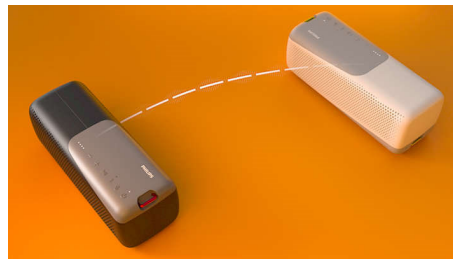

Philips
Altavoz inalámbrico

Protección IP67 contra polvo y
agua

Gran sonido
Micrófono integrado para
llamadas
Hasta 24 horas de música

TAS7807W

Sube el volumen. Gran sonido para cada aventura.

Disfruta de las canciones que te gustan. Llévate este altavoz resistente al agua que ofrece un sonido potente a donde quieras. ¿Vas a entrenar a un parque o te vas de acampada? Gracias a las 24 horas de reproducción y la correa de transporte, tienes todo lo que necesitas.

Protección IP67 contra polvo y agua

Gracias a la resistencia IP67 del altavoz, podrás llevártelo a cualquier sitio (como la playa o la

piscina). La correa extraíble facilita el transporte, y el alcance de Bluetooth de hasta 20 m te permite no perderte ni una sola estrofa. Aunque el teléfono esté muy lejos del altavoz.

Bluetooth multipunto

Combina tus listas de reproducción para entrenar. Gracias a la conectividad Bluetooth multipunto, puedes conectar hasta dos dispositivos inteligentes a este altavoz a la vez y reproducir música por turnos. Si recibes una llamada, el micrófono integrado te permite contestar sin desconectar el teléfono del altavoz.

Fácil control

Los botones de la carcasa externa del altavoz te permiten controlar el volumen, la reproducción de música, el emparejamiento estéreo y la conexión Bluetooth. ¿Quieres que el teléfono reproduzca una canción en particular? Mantén pulsado el botón de reproducción/pausa para hablar con tu asistente de voz.