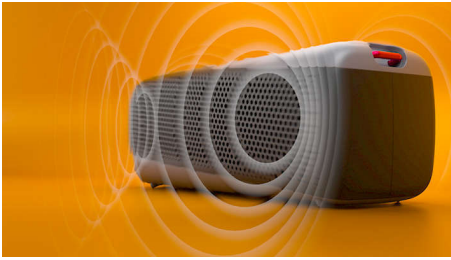

Philips
Altavoz inalámbrico

Protección IP67 contra polvo y
agua

Gran sonido
Micrófono integrado para
llamadas
Hasta 24 horas de música

TAS7807W

Sube el volumen. Gran sonido para cada aventura.

Disfruta de las canciones que te gustan. Llévate este altavoz resistente al agua que ofrece un sonido potente a donde quieras. ¿Vas a entrenar a un parque o te vas de acampada? Gracias a las 24 horas de reproducción y la correa de transporte, tienes todo lo que necesitas.

Disfruta allá donde vayas

- Correa de transporte extraíble. Llévate la fiesta a cualquier lugar
- Dimensiones: 280 x 104 x 104 mm
- Emparejamiento para sonido estéreo. Mejores fiestas

PHILIPS

Altavoz inalámbrico

Protección IP67 contra polvo y agua Gran sonido, Micrófono integrado para llamadas, Hasta 24 horas de música

Destacados

Gran sonido

Llévate la música que más te gusta vayas donde vayas, ya sea al parque o de acampada. Los dos woofers de 70 mm y los dos tweeters proporcionan un sonido potente y nítido, y el diseño del altavoz también es impresionante. ¿Quieres ir más allá? Empareja dos altavoces para disfrutar de un sonido estéreo.

24 horas de reproducción

¿Estás disfrutando a tope de la música? Este altavoz te seguirá el ritmo. Puedes disfrutar de hasta 24 horas de reproducción con el altavoz completamente cargado y la función de batería portátil te permite cargar los dispositivos conectados sin que pare la música.