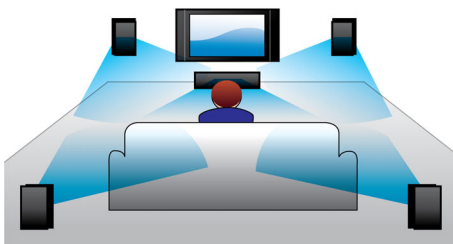

Dolby Digital

Omdat de wereldleider in meerkanaals geluidsnormen, Dolby Digital, gebruik maakt

van de manier waarop het menselijke oor natuurlijk geluid verwerkt, kunt u genieten van een uitstekende geluidskwaliteit met levensechte spatial cues.