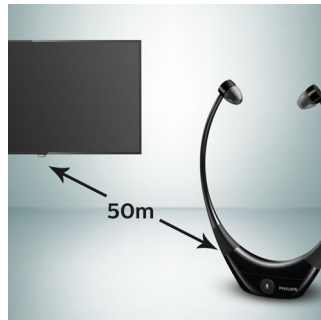

Langaton digitaalinen yhteys

Nauti häiriöttömästä kuuntelusta langattoman digitaalisen yhteyden avulla. Langaton digitaalinen yhteys takaa hyvän ja luotettavan yhteyden ilman häiriöitä.

Tehokas äänentoisto selkeään kuunteluun

Tehokkaat neodymikaiutinelementit vahvistavat äänet, jolloin kuulet kaiken juuri niin kuin on tarkoitettukin.

Plug & play -toiminto

Helppo asennus Plug & play -toiminnolla