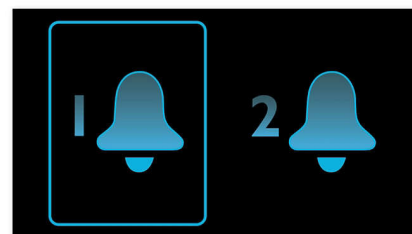

Двойной будильник

Аудиосистема Philips оснащена двойным будильником. Установите одно время будильника для себя, а другое — для своих близких.