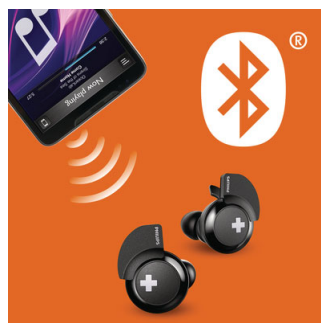

Bluetooth

Emparelhe facilmente os seus auscultadores com qualquer dispositivo Bluetooth para ouvir música sem fios.