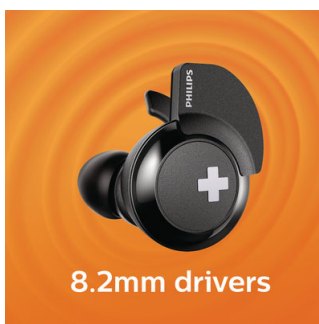

### 3 tamanhos de pontas

As capas em silicone estão disponíveis em 3 tamanhos, para uma adaptação superior e personalizada.

### Diafragmas de 8,2 mm

Auscultadores com função BASS+ com drivers de altifalante de 8,2 mm, que produzem graves grandes e potentes.