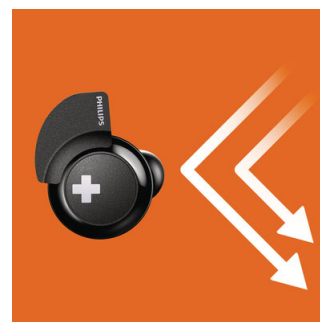

Isolamento de ruído

Utilizando um design acústico com posterior fechada, os auscultadores BASS+ eliminam o ruído ambiente e proporcionam um excelente som, com maior isolamento de ruído passivo para o fazer mergulhar mais na sua música.