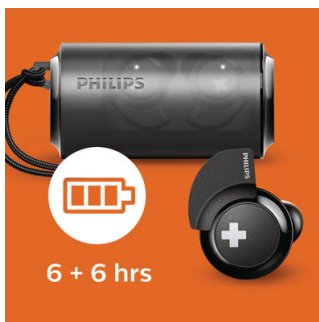

6 + 6 horas de reprodução

Com 6 horas de tempo de reprodução, terá energia suficiente para manter a sua música a tocar em sessões longas. Ao ligar ao estojo de carregamento, também obtém mais 6 horas de tempo de reprodução.