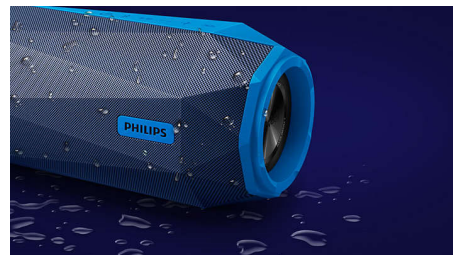

### Висока потужність

Гучномовець Philips ShoqBox SB500, створений для відтворення потужних ритмів на вулиці, забезпечує потужне звучання з портативного гучномовця Bluetooth. ShoqBox виготовлено з міцних, високоякісних матеріалів, він має загальну вихідну потужність 30 Вт. SB500 використовує обробку сигналу нового рівня для контролю і налаштування сигналу для найкращого звучання за будь-якої гучності та відтворює достатньо динамічний і потужний звук для гучної вуличної вечірки.

### Стійкість до впливу навколишнього середовища

Пристрій має захист від води, ударів і витримує випробування вечірками. SB500 створено для складних умов використання. Він відповідає стандарту IPX7 – його можна занурювати у воду на глибину до 1 метра на 30 хвилин. Це дозволяє використовувати його в душі чи на пляжі без жодних проблем. SB500 також було протестовано на ударостійкість у "камері випробувань" і доведено його міцність.