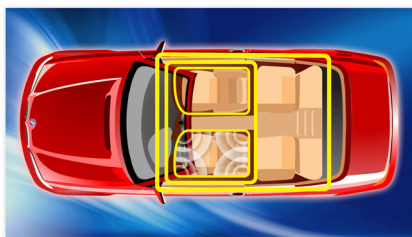

Eenvoudig te gebruiken

- Intrekbaar dock voor een strak en gestroomlijnd dashboard
- Directe weergave van MP3/WMA-muziek vanaf USB
- Audio-uitgang voor versterkertoevoeging
- Audio-ingang voor het afspelen van draagbare muziekapparaten
- Verstelbare klem voor verschillende Android-smartphones

Geniet van superieur geluid

- Ruisonderdrukkingstechnologie voor helderder handsfree bellen
- MAX Sound voor een krachtiger geluid
- Music Zone voor aanpasbare sweet spots

PHILIPS

Kenmerken

Music Zone

Met de innovatieve Music Zone-technologie van Philips kunnen de bestuurder en passagiers genieten van hun muziek met een sterker ruimtelijk effect. Het klinkt dus precies zoals de artiest het heeft bedoeld. Gebruikers kunnen gemakkelijk de luisterzones voor muziek omschakelen van de bestuurder naar de passagiers en terug om de beste geluidsfocus in de auto te krijgen. Een speciale zonebedieningsknop verzorgt drie vooraf gedefinieerde instellingen - Links, Rechts en Voorin (en Alle) - zodat u het geluid in de auto dynamisch en gemakkelijk op uw eigen luisterbehoefte en die van uw passagiers kunt laten aansluiten.