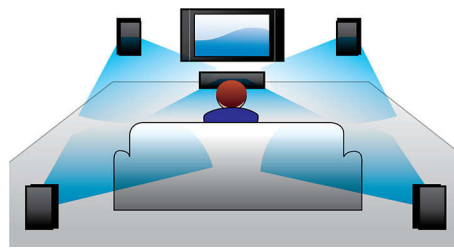

Dolby TrueHD dan DTS-HD

Dolby TrueHD dan DTS-HD Master Audio Essential memberikan suara terbaik dari Disc Blu-ray Anda. Audio yang dihasilkan hampir tidak dapat dibedakan dari master studio, sehingga Anda akan mendengar apa yang ditujukan oleh pembuatnya untuk Anda dengar. Dolby TrueHD dan DTS-HD Master Audio Essential menyempurnakan pengalaman hiburan definisi tinggi.