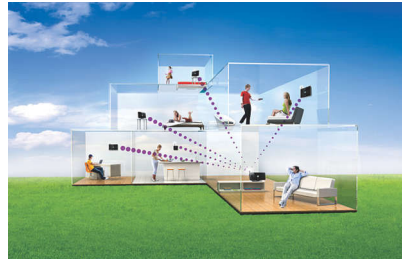

Music Follows Me

Mit dieser Funktion können Sie Ihre Lieblingsmusik in jedem Raum zuhause hören, ohne dass Sie einen bestimmten Titel für die Wiedergabe neu suchen müssen. Auf Tastendruck begleitet Sie Ihr Lieblingstitel auf Schritt und Tritt überall zuhause.