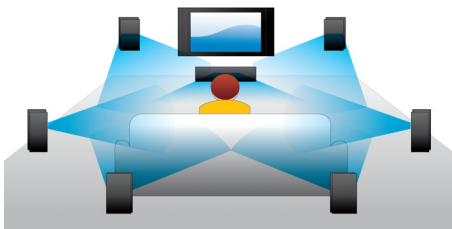

Vedeți mai mult

- Converteți conținutul Full HD în rezoluție 4K Ultra HD
- Etalați-vă conținutul dispozitivului certificat Miracast™ pe televizor
- Redarea discurilor Blu-ray 3D pentru o experiență Full HD 3D acasă
- CinemaPerfect HD pentru redare mai clară și mai precisă
- Conversie instantanee 2D în 3D pentru o experiență cinematografică realistă

Repere

Upscaling 4K Ultra HD

Urmăriți filmele și fotografiile preferate așa cum nu ați mai făcut-o niciodată. Transformați-vă fotografiile și filmele HD standard în conținut incredibil de precis și clar 4K x 2K, care este de patru ori mai detaliat, făcând televizorul 4K să strălucească prin conversie la calitate superioară instantanee prin BDP7750.

Miracast™

Miracast™ este un standard de videocaptură de ecran wireless de la o unitate la alta, formată prin intermediul conexiunilor Wi-Fi Direct. Interfața cu utilizatorul simplificată facilitează redarea ecranului dispozitivului portabil pe marele ecran prin dispozitivul certificat Miracast™, fără limite, utilizând codetul pre-integrat pentru decodare.

Sunet surround pe 7.1 canale

Bucurați-vă de cea mai bună experiență audio cu toate tipurile diferite de conținut. Când

vizionați un film, puteți obține un sunet surround 7.1 complet pentru a vă introduce în acțiune. Când ascultați muzică, unde nu este necesar sunetul surround, sistemul îl va direcționa intuitiv către sunetul stereo 2.1, prin care muzica se va prezenta în formă maximă. Bineînțeles, puteți alege oricând dintre diferitele moduri audio presetate disponibile pe Blu-ray și/sau DVD player, de la stereo pur sau stereo pe 7 canale la Dolby TrueHD și sunetul surround DTS Master Audio 7.1 pentru cea mai bună experiență audio HD.