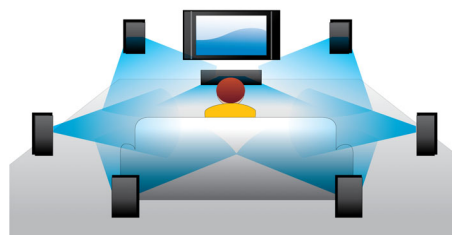

Dolby TrueHD și DTS-HD MA

DTS-HD Master Audio și Dolby TrueHD oferă 7.1 canale cu cel mai curat sunet din partea discurilor Blu-ray. Sunetul audio reprodus este

efectiv imposibil de distins de un sunet de studio, astfel încât auziți ceea ce creatorii au intenționat. DTS-HD Master Audio și Dolby TrueHD vă completează experiența de entertainment de înaltă definiție.