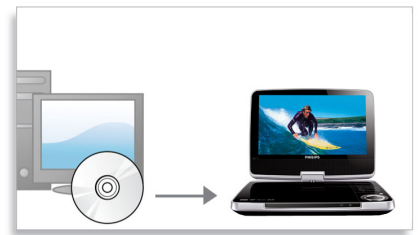

DivX-gecertificeerd

Met DivX®-ondersteuning kunt u video's in DivX®-mediaformaat bekijken. DivX is een MPEG4-vidеоcompressietechnologie waarmee grote bestanden zoals films, trailers en muziekvideo's kunnen worden opgeslagen op media zoals CD-R/RW en opneembare DVD's.