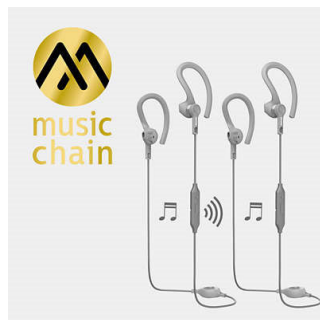

### Magnetischer Kabel-Clip

Ein speziell entworfener magnetischer Kabel-Clip hält das Kabel an Ort und Stelle, egal wie hart Sie trainieren.

### MusicChain™

Mit MusicChain™ können Sie die Titel, die Sie abspielen, ganz einfach mit einem Freund teilen. Dank der Bluetooth®-Technologie können Sie mit einem einfachen Klick auf die MusicChain™-Taste Ihre Kopfhörer mit anderen MusicChain™-fähigen Kopfhörern koppeln.