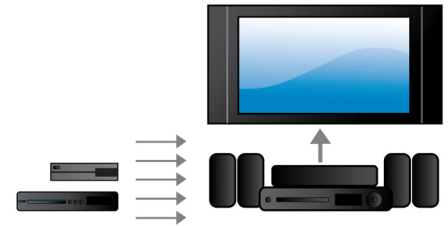

putere de 500 W RMS

Puterea de 500 W RMS oferă un sunet excelent pentru filme și muzică

WiFi integrat

Grație WiFi integrat puteți experimenta o selecție bogată de servicii online populare prin simpla conectare a sistemului home theater direct la rețeaua de la domiciliu. Vă puteți bucura de unele dintre cele mai bune site-uri Web care oferă filme, imagini, divertisment și informații și alte tipuri de conținut online adaptat pentru a se potrivi ecranului dvs. de televizor.

Sunet de claritate excepțională

Sunet de claritate excepțională pentru superclaritate și realism

Utilizați și încărcați dispozitivul dvs. iPod/iPhone

Bucurați-vă de muzica dvs. preferată în timp ce vă încărcați dispozitivul iPod/iPhone! Nu trebuie decât să conectați dispozitivul iPod/

iPhone cu ajutorul cablului său USB la portul USB al sistemului home theater. Acesta încarcă dispozitivul iPod/iPhone în timpul redării, astfel încât să vă puteți bucura de muzică și nu trebuie să vă preocupe epuizarea bateriei dispozitivului Apple.

HDMI x2

Bucurați-vă de redare 3D profundă și sunet 5.1 sau 7.1 de claritate excepțională conectând pur și simplu ieșirea audio HDMI x 2 a playerului la conectorul receptorului AV non-3D.

Specificații

Sunet