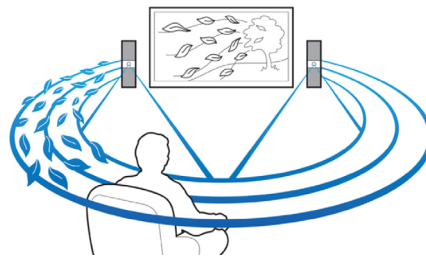

putere de 500 W RMS

Puterea de 500 W RMS oferă un sunet excelent pentru filme și muzică

WiFi integrat

Grație WiFi integrat puteți experimenta o selecție bogată de servicii online populare prin simpla conectare a sistemului home theater direct la rețeaua de la domiciliu. Vă puteți bucura de unele dintre cele mai bune site-uri Web care oferă filme, imagini, divertisment și informații și alte tipuri de conținut online adaptat pentru a se potrivi ecranului dvs. de televizor.

Sunet de claritate excepțională

Sunet de claritate excepțională pentru superclaritate și realism

Utilizați și încărcați dispozitivul dvs. iPod/iPhone

Bucurați-vă de muzica dvs. preferată în timp ce vă încărcați dispozitivul iPod/iPhone! Nu trebuie decât să conectați dispozitivul iPod/

iPhone cu ajutorul cablului său USB la portul USB al sistemului home theater. Acesta încarcă dispozitivul iPod/iPhone în timpul redării, astfel încât să vă puteți bucura de muzică și nu trebuie să vă preocupe epuizarea bateriei dispozitivului Apple.