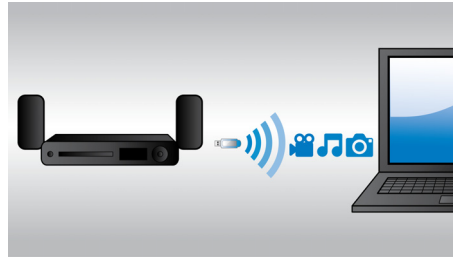

Savurați toate tipurile de divertisment

- Blu-ray Full HD 3D pentru o experiență cinematografică 3D cu adevărat captivantă
- Streaming de muzică wireless prin Bluetooth de la dispozitivele dvs.
- WiFi integrat pentru a vă bucura wireless de suportul media conectat
- Conectați la HDMI x 2 pentru imagine excepțională și sunet de calitate
- Radio prin Internet pentru a vă bucura de posturile de radio online
- Utilizați și încărcați dispozitivul iPod/iPhone folosind portul USB

Conceput pentru a spori senzația de cinematograf la dvs. acasă

- Panou tactil pentru redare și control al volumului intuitive

PHILIPS

Repere

Blu-ray Full HD 3D

Lăsați-vă vrăjit de filmele 3D în propria dvs. sufragerie cu televizorul Full HD 3D. Active 3D utilizează dispozitive de comutare rapidă de ultimă generație pentru profunzime naturală și realism cu rezoluție full 1080x1920 HD. Vizionând aceste imagini cu ochelari speciali care sunt temporizați pentru a deschide și a închide lentilele din stânga și din dreapta în sincronizare cu imaginile alternative, se creează experiența de vizionare Full HD 3D cu home cinema. Versiunile de filme premium 3D pe BluRay oferă o selecție largă de conținut de înaltă calitate. Blu-ray asigură de asemenea sunet surround necomprimat pentru o experiență audio incredibil de reală.

putere de 500 W RMS

Puterea de 500 W RMS oferă un sunet excelent pentru filme și muzică

WiFi integrat

Grație WiFi integrat puteți experimenta o selecție bogată de servicii online populare prin simpla conectare a sistemului home theater direct la rețeaua de la domiciliu. Vă puteți bucura de unele dintre cele mai bune site-uri Web care oferă filme, imagini, divertisment și informații și alte tipuri de conținut online adaptat pentru a se potrivi ecranului dvs. de televizor.