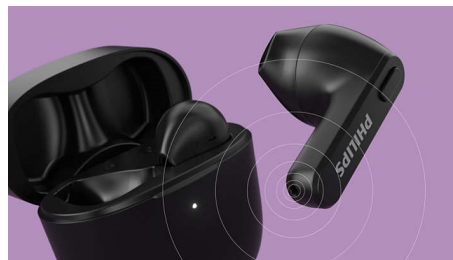

Режим моно

Здійснюєте багато викликів? Ви можете подвоїти час розмови, використовуючи один навушник і заряджаючи інший. Мікрофон автоматично призначається навушнику, який ви використовуєте. Просто

TAT2236GR/00

поміняйте їх, коли поточний навушник розряджатиметься.

Швидке під'єднання до телефону

Швидке під'єднання до телефону після відкриття футляра

Надійна, комфортна фіксація

Ви можете додати драйву своїм мелодіям у справжньому комфорті завдяки легкій конструкції, яка щільно прилягає. Завдяки відсутності вкладишів у вушному каналі немає відчуття дискомфорту та надлишкового тиску. Конструкція у формі ключки для хокею забезпечує надійну фіксацію кожного навушника.