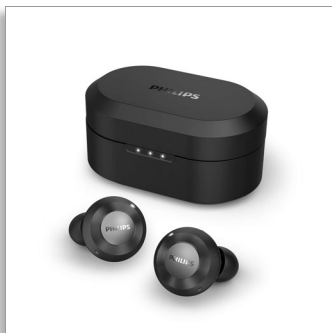

Philips 8000 series
Originálne bezdrôtové
slúchadlá do uší

13 mm ovládače/zatvorené vzadu

Bluetooth®
Čierna

TAT8505BK

Milujte počúvané. Milujte ich vzhľad

Ponorte sa do silného, detailného zvuku alebo sa naladte na svet okolo seba. Tieto elegantné spoľahlivé bezdrôtové slúchadlá sa pýšia aktívnym potláčaním hluku a režimom prehľadu na ovládanie toho, čo počúvate. Sofistikovaný kruhový dizajn urobí vynikajúci dojem.