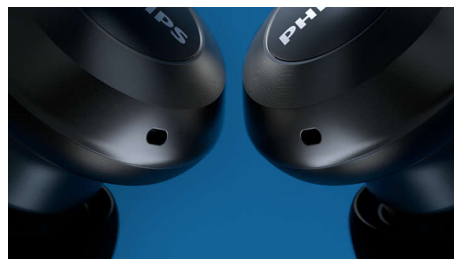

Monofónny režim

Dva mikrofóny v každom slúchadle sa sústreďia na zvuk vášho hlasu a výrazne tlmia hluk z okolia. Ak sa nachádzate v tichom prostredí a nepotrebujete blokovat' hluk počas hovoru, monofónny režim vám umožní používať iba jedno slúchadlo na rozprávanie.

Aplikácia pre slúchadlá Philips

Zvýraznite basy. Stlňte výšky. Aplikácia pre slúchadlá Philips vám umožňuje ovládať počúvanú hudbu. Sami si upravte úroveň alebo vyberte z predvolených zvukových štýlov. Zároveň môžete jedným klepnutím prepínať aj medzi predvolenými režimami aktívneho potláčania hluku.