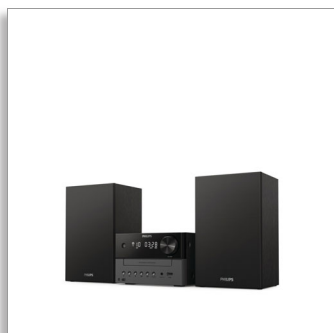

Philips
Mikromuusikasüsteem

Bluetooth®

CD, MP3-CD, USB, DAB+, FM
USB-port laadimiseks
18 W

TAM3505

Klassikaline disain. Kogu teie muusika.

Viige oma kodune muusikakogemus uuele tasemele selle klassikalise mikromuusikasüsteemiga. Voogedastage muusikat ja taskuhäälinguid, mängige CD-plaate ning kuulake kristalliselget DAB+/FM-raadiot. Lisaks saate USB või audiosisendi abil ühendada ka sülearvuti või muude allikatega.

Suurepärane heli teie muusika jaoks

- Klassikaline disain
- Bassipeegeldusega kõlarid. Rikkalikud madalad helid
- 3-tolline bassikõlar. 18 W maksimaalne väljundvõimsus
- Digitaalne helijuhtimine. Vallige eelmääratud helistiil

Täitke oma tuba helidega

- Teie kodus
- Vahelduvvooluvõrgus töötav. Eemalt juhitav
- Põhiseadme mõõtmed: 180 × 121 × 247 mm
- Kõlari mõõtmed: 150 × 238 × 125 mm

PHILIPS

Spetsifikatsioon

Heli

- Maksimaalne väljundvõimsus (RMS): 18 W
- Heli täiustused: Digitaalne helijuhtimine, süsteem Bass Reflex Speaker System
- Helirežiim: Võimas, Läbipaistev, Hele, Soe, Tasakaalus
- Helitugevuse regulaator: Pööratav nupp
- Sageduslik tundlikkus: 66-20000 Hz
- Kõlarite impedants: 6 oomi

Mugavus

- Kell: Peaekraanil, 24/12 tunni kuva
- Ekraani tüüp: LED-ekraan
- Laadija tüüp: Alus
- Äratused: Jah, sumisti, DAB, FM, CD
- Äratuste arv: 1
- Unetaimer
- Kaugjuhtimispuul

Disain

- Süsteemi komponendid: Peamine juhtseade, Kõlarid
- Seinapaigaldusega: Ei