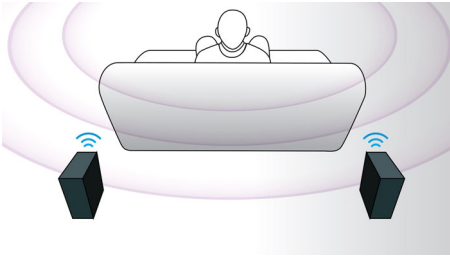

Kenmerken

Draadloze achterste luidsprekers

Draadloze achterluidsprekers zorgen voor schaalbaarheid en mobiliteit bij het plaatsen van de luidsprekers. Deze luidsprekers zijn interferentievrij en leveren een pure Surround Sound zonder dat u last hebt van vervelende snoeren. **De draadloze verbinding is alleen tussen het apparaat en de achterste luidsprekers. Achterluidsprekers zijn beide aangesloten op de draadloze ontvangermodules.

DTS, Dolby Digital, ProLogic II

Een ingebouwde DTS- en Dolby Digital-decoder zorgt ervoor dat er geen externe decoder meer nodig is door alle zes kanalen met audio-informatie te verwerken. Zo kunt u genieten van een Surround Sound-ervaring en een buitengewoon natuurlijk gevoel van sfeer en dynamisch realisme. Dolby ProLogic II biedt u vijf kanalen met Surround-verwerking vanaf elke stereobron.

HDMI 1080p

Upscaling tot 1080p met HDMI zorgt voor glasheldere beelden. Films in standaarddefinitie

kunnen nu in echte HD-resolutie worden weergegeven. Hierdoor geniet u van nog meer details en natuurgetrouwere beelden. Progressive Scan ("p" in "1080p") maakt een einde aan de lijnstructuur die aanwezig is op vrijwel alle TV-schermen en zorgt op deze manier voor continu scherpe beelden. Bovendien zorgt HDMI voor een rechtstreekse digitale verbinding die zowel ongecomprimeerde digitale HD-video als digitaal meerkanaals geluid kan weergeven, zonder dat deze eerst naar analoog moet worden omgezet. Hierdoor hebt u een perfecte beeld- en geluidskwaliteit, volledig storingsvrij.

High-speed USB 2.0-koppeling

De Universal Serial Bus of USB is een protocolstandaard om PC's, randapparaten en consumentenelektronica-apparaten gemakkelijk te koppelen. Snelle USB-apparaten hebben een gegevensoverdrachtsnelheid tot 480 Mbps - veel hoger dan de 12 Mbps van oorspronkelijke USB-apparaten. Met Hi-Speed USB 2.0-koppeling hoeft u alleen uw USB-apparaat aan te sluiten en u bent klaar om de gewenste film, muziek of foto's weer te geven.

EasyLink

Met EasyLink kunt u meerdere apparaten zoals DVD-spelers, Blu-ray-spelers, SoundBar-luidspreker, home cinema, TV's enz. bedienen met één afstandsbediening. EasyLink maakt gebruik van het HDMI CEC-industriestandaardprotocol om functionaliteit

tussen apparaten te delen via de HDMI-kabel. Met één druk op de knop kunt u alle aangesloten HDMI CEC-apparatuur gelijktijdig bedienen. Functies zoals stand-by en afspelen kunnen nu moeiteloos worden geactiveerd.

Speelt alles af

Geeft vrijwel elk gewenst mediaformaat weer - ongeacht of het WMV, DivX, MP3 of JPEG is. Ervaar het ongeëvenaarde afspeelgemak en de luxe om mediabestanden te kunnen delen op uw TV of home cinema-systeem in uw eigen huiskamer.

Speelt alles af

Geeft vrijwel elk gewenst discformaat weer: CD, (S)VCD, DVD, DVD+R, DVD-R, DVD+RW, DVD-RW of DVD+R DL. Speel al uw discs af op één apparaat en ervaar ongeëvenaarde flexibiliteit en afspeelgemak.

DivX Ultra-gecertificeerd