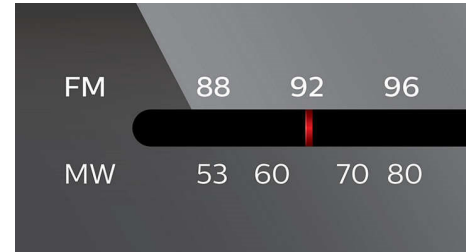

UKW/MW-Tuner

UKW/MW-Stereotuner (AM)

Line-In-Anschluss

Der MP3 Line-In-Anschluss ermöglicht die direkte Wiedergabe von MP3-Inhalten über Ihr Audiosystem. Hierzu schließen Sie einfach Ihren tragbaren MP3-Player an die integrierte MP3 Line-In-Buchse des Audiosystems an, und schon können Sie die ausgezeichnete Klangqualität bei der Wiedergabe Ihrer Lieblingsmusik vom MP3-Player genießen.