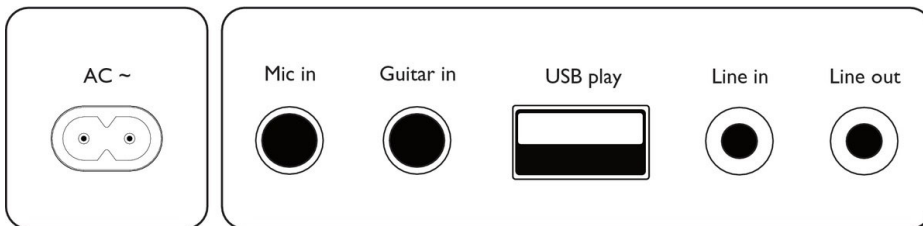

Destaques

Graves profundos

Com som e graves potentes, esta caixa de som com karaokê preenche o ambiente com batidas. A bateria interna permite que você aproveite a festa ao ar livre por até 14 horas com uma única carga.

Efeitos de luz para festas

Coloque todo mundo para dançar com os efeitos de luz para festas! Um anel de luzes coloridas da caixa de som pulsam no ritmo da música e há quatro diferentes modos de iluminação para escolher. Seja qual for seu tipo de balada, esta caixa de som tem tudo o que você precisa.

Entradas para microfone e guitarra

Uma entrada de microfone (6,3 mm) vai agitar sua festa. Há também uma entrada de guitarra, para que você arrase no vocal enquanto faz um solo! Tanto a guitarra quanto o microfone têm os próprios controles de volume na caixa de som. Você pode mudar sua voz, apagar vocais e também pode adicionar efeitos de eco.

Todas as suas músicas. Bluetooth

Transmita listas de reprodução via Bluetooth. Conecte outras fontes via entrada de áudio ou USB ou conecte o alto-falante a outro alto-falante ou amplificador usando a entrada line-out. Os botões giratórios na caixa de som permitem selecionar a fonte ou até mesmo ajustar os graves e agudos.

Pronto para tudo

A alça de transporte e a bateria integradas permitem que você jogue onde quiser. Leve as batidas para a casa de um amigo. Use na quadra de basquete. Você pode pular faixas e aumentar o volume diretamente da caixa de som.

Data de emissão
2023-02-01

Versão: 8.1.2

12 NC: 8670 001 75269
EAN: 48 95229 11958 1

© 2023 Koninklijke Philips N.V.
Todos os direitos reservados.

As especificações estão sujeitas a alterações sem aviso prévio. As marcas registradas são de responsabilidade da Koninklijke Philips N.V. ou de seus representantes legais

www.philips.com