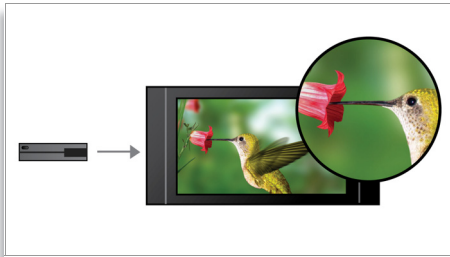

Kenmerken

Upscaling van al uw AV-bronnen

Het afspelen van oudere analoge bronnen is nu leuker dan ooit. Met dit systeem kunt u automatisch al uw AV-bronnen upscalen naar High Definition via een HDMI-verbinding. Nu kunt u van al uw films genieten in een vernieuwde High Definition-kwaliteit!