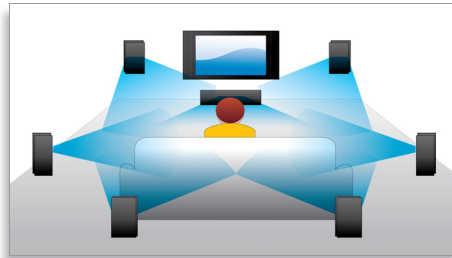

Kenmerken

Upscaling van al uw AV-bronnen

Het afspelen van oudere analoge bronnen is nu leuker dan ooit. Met dit systeem kunt u automatisch al uw AV-bronnen upscalen naar High Definition via een HDMI-verbinding. Nu kunt u van al uw films genieten in een vernieuwde High Definition-kwaliteit!

Lipsynchrone vertraging van 200 ms

De meeste hoogwaardige televisies verwerken grote hoeveelheden videosignalen, waardoor de videobeelden worden vertraagd en niet langer gelijklopen met de audio. Met onze lipsynchronisatiefunctie kunt u de audio van uw ontvanger 0 tot 200 ms. vertragen zodat deze gelijkloopt met de video op het scherm. Door de aparte TV-invoer zonder vertraging, uniek

7-kanaals surround sound

7-kanaals surround sound voor perfecte bioscoopweergave

DCDi van Faroudja

Geniet van haarscherpe video van hoge kwaliteit op uw TV met Progressive Scan met DCDi van Faroudja. De functie vermindert kartelranden van standaard interlaced video,

vooral bij bewegende beelden, waardoor actiescènes natuurlijk overkomen. Breng uw kijkervaring naar een hoger niveau met helderdere, vloeiendere beelden

Smart EQ

Het installeren van meerdere luidsprekers is niet langer een lastige, ingewikkelde klus. Dankzij de functie Smart EQ kunt u de ontvanger afstemmen op de exacte plaatsing van de luidsprekers in uw kamer. Als u een microfoon plaatst op uw gebruikelijke luisterpositie, meet het systeem de voorgedefinieerde parameters. Vervolgens wordt de ideale respons van het systeem voor uw instellingen berekend en aangepast. Hierdoor krijgt u de optimale instellingen voor uw kamer en een optimale geluidservaring.