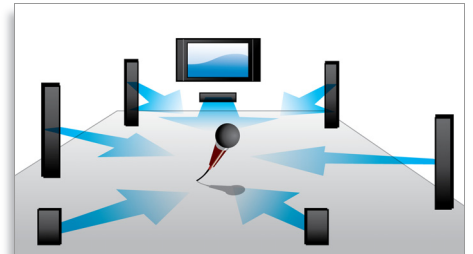

voor deze ontvanger, kunt u twee verschillende instellingen hebben voor de audio-uitvoer van uw TV en voor de andere apparaten die op uw ontvanger zijn aangesloten. Met deze HD AV-ontvanger geniet u volop van uw programma zonder vervelende synchronisatiefouten.

7-kanaals surround sound

7-kanaals surround sound voor perfecte bioscoopweergave

DCDi van Faroudja

Geniet van haarscherpe video van hoge kwaliteit op uw TV met Progressive Scan met DCDi van Faroudja. De functie vermindert kartelranden van standaard interlaced video,

vooral bij bewegende beelden, waardoor actiescènes natuurlijk overkomen. Breng uw kijkervaring naar een hoger niveau met helderdere, vloeiendere beelden

Smart EQ

Het installeren van meerdere luidsprekers is niet langer een lastige, ingewikkelde klus. Dankzij de functie Smart EQ kunt u de ontvanger afstemmen op de exacte plaatsing van de luidsprekers in uw kamer. Als u een microfoon plaatst op uw gebruikelijke luisterpositie, meet het systeem de voorgedefinieerde parameters. Vervolgens wordt de ideale respons van het systeem voor uw instellingen berekend en aangepast. Hierdoor krijgt u de optimale instellingen voor uw kamer en een optimale geluidservaring.