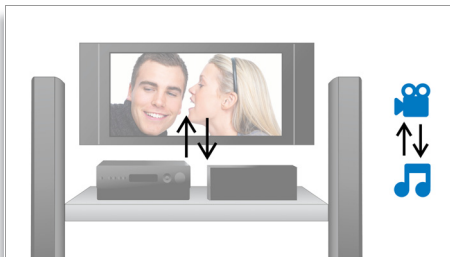

Puur High Definition-geluid

- 7-kanaals surround sound voor perfecte bioscoopweergave
- Discrete versterkers voor een breed frequentiebereik
- Lineaire voeding voor het breedste dynamische bereik
- Pure Path-sigitaalverwerking voor natuurlijke geluidsweergave
- Dolby TrueHD en DTS-HD voor een geweldige 7.1 Surround Sound
- Smart EQ met microfoon optimaliseert het geluid voor uw kamer

Kenmerken

Upscaling van al uw AV-bronnen

Het afspelen van oudere analoge bronnen is nu leuker dan ooit. Met dit systeem kunt u automatisch al uw AV-bronnen upscalen naar High Definition via een HDMI-verbinding. Nu kunt u van al uw films genieten in een vernieuwde High Definition-kwaliteit!

Lipsynchrone vertraging van 200 ms

De meeste hoogwaardige televisies verwerken grote hoeveelheden videosignalen, waardoor de videobeelden worden vertraagd en niet langer gelijklopen met de audio. Met onze lipsynchronisatiefunctie kunt u de audio van uw ontvanger 0 tot 200 ms. vertragen zodat deze gelijkloopt met de video op het scherm. Door de aparte TV-invoer zonder vertraging, uniek

vooral bij bewegende beelden, waardoor actiescènes natuurlijk overkomen. Breng uw kijkervaring naar een hoger niveau met helderdere, vloeiendere beelden

Smart EQ

Het installeren van meerdere luidsprekers is niet langer een lastige, ingewikkelde klus. Dankzij de functie Smart EQ kunt u de ontvanger afstemmen op de exacte plaatsing van de luidsprekers in uw kamer. Als u een microfoon plaatst op uw gebruikelijke luisterpositie, meet het systeem de voorgedefinieerde parameters. Vervolgens wordt de ideale respons van het systeem voor uw instellingen berekend en aangepast. Hierdoor krijgt u de optimale instellingen voor uw kamer en een optimale geluidservaring.