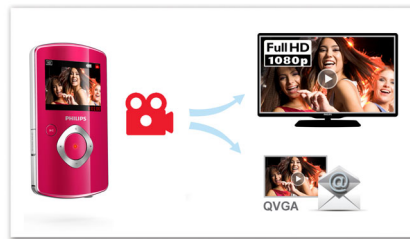

Kettős formátumú felvétel

A Full HD videók nagyszerűek, ha HD TV-n nézi őket. Ám ha a videót e-mailben szeretné elküldeni, vagy meg szeretné osztani az Interneten, a nagyméretű HD fájl tömörítenie kell, és e-mail kompatibilis formátumra kell átalakítania. A videokamera a kettős formátumú felvétel révén szükségtelenné teszi ezt a körülményes eljárást. Amint bekapcsolja ezt a funkciót, minden felvételt egyidejűleg kétféle formátumban rögzít: Full HD (1080p) és e-mail kompatibilis QVGA (240p) formában. Így videofelvételeit tökéletes minőségben élvezheti a HD TV-n, ugyanakkor elektronikus úton is azonnal megoszthatja.