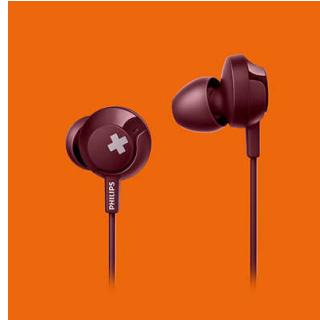

Тънка прилягаща в ухото форма

С тънк дизайн за поставяне в ухото, който се закрепва перфектно за вашите уши, всяка слушалка пасва надеждно за голяма стабилност и няма да изпадне.