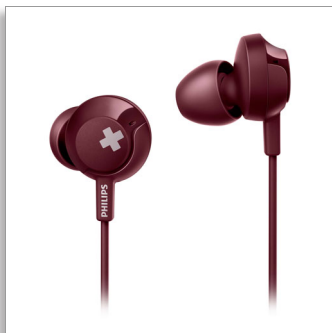

Philips  
Слушалки с микрофон

12,2 мм мембрани/затворен  
гръб  
За поставяне в ушите

SHE4305RD