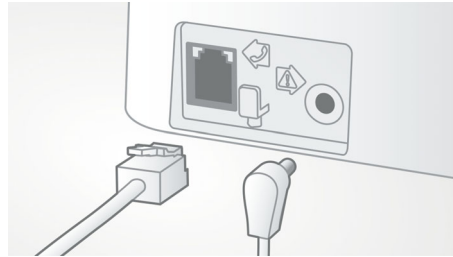

- 參數等化器傳遞純淨而清晰的音色
- 自動音量控制可調和惱人的音量變化
- 最佳化天線配置，隨處可享最佳收訊品質
- 先進的音響測試與調校，創造出絕佳的音效品質

環保產品

- 低輻射和低耗電量

PHILIPS

焦點

4.1 公分 (1.6") 顯示器

4.1 公分 (1.6") 背光顯示器

自動音量控制

自動音量控制可調和距離、訊號強度或來電者電話造成的聲音訊號變化，藉此讓您聽到的音量隨時保持穩定。在訊號較強時降低音訊放大功能，而訊號較弱時，則加大音訊放大功能。讓您得以順暢通話，不受惱人音量變化干擾。

來電顯示*

在接聽電話之前，有時會想先得知來電者身分。我們的來電顯示功能便可讓您得知電話線路另一端來電者的身分。

設定容易

裝設簡易給您極致便利。安裝簡易的隨插即用產品

環保產品

飛利浦話機非常省電，設計充分展現出對環境的重視。