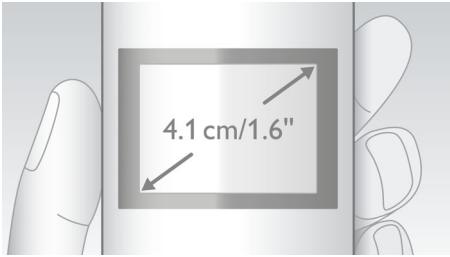

- 參數等化器傳遞純淨而清晰的音色
- 自動音量控制可調和惱人的音量變化
- 最佳化天線配置，隨處可享最佳收訊品質
- 先進的音響測試與調校，創造出絕佳的音效品質

環保產品

- 低輻射和低耗電量

PHILIPS

焦點

4.1 公分 (1.6") 顯示器

4.1 公分 (1.6") 背光顯示器

自動音量控制