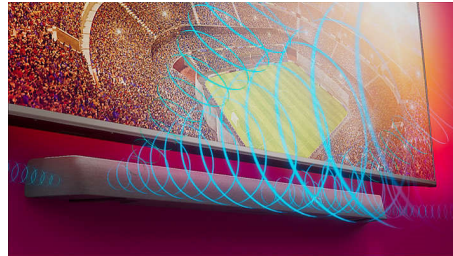

Dolby Atmos

Підсильте драму, незалежно від того, що ви переглядаєте. Цей саундбар із підтримкою Dolby Atmos відтворює як глибокі, так і високі тони звуку, створюючи віртуальний тривимірний об'ємний звук, який ліне над вами й навколо вас.

Ширша звукова сцена

Розширте звук! Два додаткові високочастотні твітери в обох кінцях

саундбара розширюють звукову сцену для чіткого розділення інструментів. Вибирайте їх легко і почуйте кожен інструмент в оркестрі, ніби перебуваючи в залі!

Режим Stadium EQ

Відчуйте хвилювання присутності на грі, перебуваючи у власній вітальні. Режим Stadium EQ занурить вас у шум навколишнього натовпу, ніби ви й самі перебуваєте на стадіоні! Ви будете з хвилюванням переживати кожен ключовий момент і, водночас, чітко чутиrete коментатора.