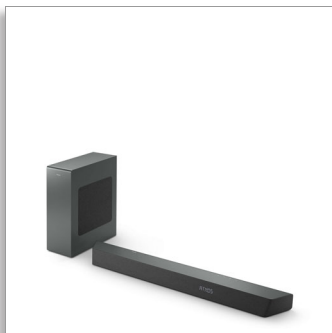

Philips

3.1-канальний саундбар із
бездротовим сабвуфером
Бездротовий сабвуфер, макс.

600 Вт

Dolby Atmos.
Кінематографічний перегляд
Play-Fi. Домашнє аудіо – це
легко
Працює з голосовими
помічниками

TAB8507B

The One, що створює кінотеатр удома

Саундбар The One із бездротовим сабвуфером забезпечує справжнє кінодозвілля. Спеціальні динаміки центрального каналу забезпечують чудову чіткість вокалу, а Dolby Atmos забезпечує неймовірний, захоплюючий об'ємний звук.

Легке керування. Виразний вигляд.

- Два гучномовці, що розміщені під кутом, для ширшого звуку
- Підключення до улюблених пристроїв із голосовим помічником
- Легке підключення до улюблених джерел
- Наскрізний сигнал HDMI 4K для аудіо якості Ultra HD

PHILIPS

3.1-канальний саундбар із бездротовим сабвуфером

Бездротовий сабвуфер, макс. 600 Вт Dolby Atmos. Кінематографічний перегляд, Play-Fi. Домашнє аудіо – це легко, Працює з голосовими помічниками

ОСНОВНІ ОСОБЛИВОСТІ