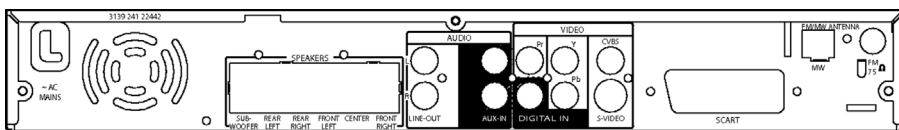

Kényelem

- Távezérlés: Többfunkciós

Áram

- Áramellátás: 200-240 V, 50 Hz
- Készenléti áramfelvétel: < 0,5 W

Hangszórók

- Szatellit hangszóró: Mágnesesen árnyékolat elülső
- Szatellit hangszórók frekvenciatart.: 120-20000 Hz
- Szatellit hangszóró impedancia: 6 ohm
- Szatellit hangszóró meghajtók: 1" kúp alakú magashangszóró, 3" köz. hangterjedelmű mélynyomó
- Középsugárzó: Mágneses árnyékolás
- Középfrekvenciás tartomány: 120-20000 Hz
- Középsugárzó impedancia: 3 ohm
- Középsugárzó meghajtók: 1" kúp alakú magashangszóró, 3"-es teljes hangterjedelmű mélynyomó
- Mélynyomó frekvenciatartománya: 30-120 Hz
- Mélynyomó impedancia: 3 ohm
- Mélynyomó meghajtó: 6,5" teljes hangterjedelmű mélynyomó

Tartozékok

- Mellékelt tartozékok: Scart kábel, Váltakozó áramú hálózati kábel, FM/MW antenna, Távezérlés, Elemek a távirányítóhoz, Felhasználói kézikönyv, Gyors felhasználói útmutató, Garancialevél

Méretetek

- Egység méretei (Sz x Ma x Mé): 360 x 54 x 324 mm
- Készülék tömege: 2,7 kg
- Térhatású hangszóró méretei (Sz x Ma x Mé): 94 x 175 x 65 mm
- Surround hangsugárzó tömege: 0 58 kg
- Középső hangszóró mérete (Sz x Ma x Mé): 225 x 94 x 75 mm
- Középsugárzó súlya: 0 78 kg

Kiadás dátuma 2007-01-03

Verzió: 9.0

12 NC: 9073 100 12096
EAN: 87 10895 84509 0

© 2007 Koninklijke Philips Electronics N.V.
Minden jog fenntartva.

A műszaki adatok előzetes figyelmeztetés nélkül változhatnak. Minden védjegy a Koninklijke Philips Electronics N.V. céget, vagy az illető jogtulajdonost illeti

www.philips.com