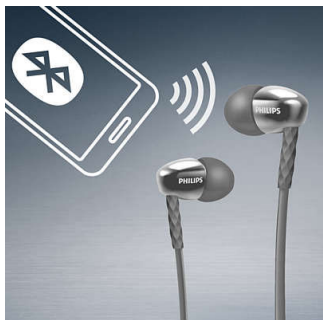

Vous facilite la vie

- Compatible Bluetooth® 4.1 + HSP/HFP/A2DP/AVRCP
- Contrôle de la musique et des appels téléphoniques sans fil

Profitez d'un son de qualité

- Haut-parleurs 8,6 mm performants produisant un son clair et puissant
- Les tubes acoustiques ovales isolent des bruits extérieurs

Conçu pour un confort longue durée

- Choix entre 3 paires d'embouts, pour un confort personnalisé optimal
- Tube acoustique ovale ergonomique pour un maintien confortable
- Casque tour de cou à conception légère

PHILIPS

Points forts

Technologie Bluetooth®

Apparez votre casque à n'importe quel appareil Bluetooth® pour écouter de la musique sans fil et profiter d'un son limpide.

Choix entre 3 paires d'embouts

Les embouts sont disponibles en 3 tailles (petit, moyen et grand) pour un maintien personnalisé optimal.

Tubes acoustiques ovales

Les tubes acoustiques ovales isolent des bruits extérieurs, tandis que la structure semi-fermée améliore la qualité des basses.

Musique et appels sans fil

Apparez votre smartphone à votre casque via Bluetooth® pour écouter de la musique et passer des appels téléphoniques avec un son limpide, en toute liberté et sans vous encombrer de câbles. Changez de piste et répondez à des appels téléphoniques avec la télécommande simple à utiliser.