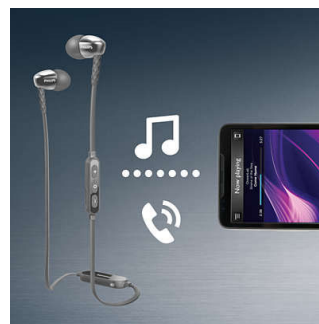

PHILIPS

Points forts

Technologie Bluetooth®

Apparez votre casque à n'importe quel appareil Bluetooth® pour écouter de la musique sans fil et profiter d'un son limpide.

Choix entre 3 paires d'embouts

Les embouts sont disponibles en 3 tailles (petit, moyen et grand) pour un maintien personnalisé optimal.

Tubes acoustiques ovales

Les tubes acoustiques ovales isolent des bruits extérieurs, tandis que la structure semi-fermée améliore la qualité des basses.

Musique et appels sans fil

Apparez votre smartphone à votre casque via Bluetooth® pour écouter de la musique et passer des appels téléphoniques avec un son limpide, en toute liberté et sans vous encombrer de câbles. Changez de piste et répondez à des appels téléphoniques avec la télécommande simple à utiliser.