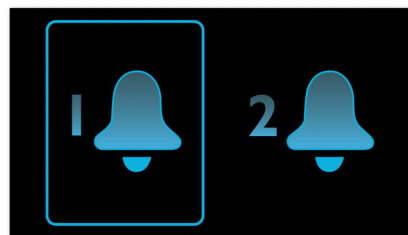

Tweevoudig alarm

Het Philips-audiosysteem wordt geleverd met twee alarmtijden. Stel één wektijd in voor uzelf en de andere voor uw partner.