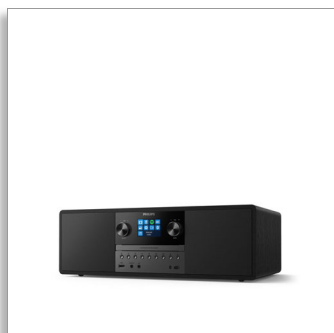

Philips Hudobný mikrosystém

Internetové rádio, DAB+
bluetooth, Spotify Connect
USB, MP3-CD
50 W

TAM6805

Všetko v jednom

Tento kompaktný univerzálny mikro systém s internetovým rádiom, funkciou Spotify Connect, rozhraním bluetooth a prehrávačom CD dokáže prehrať úplne všetko. Cez zvukový vstup alebo port USB môžete pripojiť aj iné zdroje. Vychutnajte si plnší zvuk zo systému, ktorý sa hodí takmer do každej miestnosti.

Plný zvuk vašej hudby

- 2 x 3" budiče s plným rozsahom. Maximálny výstupný výkon 50 W
- Kompaktný univerzálny mikro systém
- Integrovaný systém reproduktorov Bass Reflex
- Digitálne ovládanie zvuku. Vyberte si predvolený štýl zvuku

Zaplňte miestnosť zvukom

- Napájané striedavým prúdom. Diaľkové ovládanie
- Pociťte pravé čaro domova vo vašom dome
- Rozmery hlavnej jednotky: 420 x 262 x 140 mm

Zamilujete si ho ešte viac

- Celá vaša hudobná zbierka, podcasty a oveľa viac
- Funkcia Spotify Connect. Bluetooth rozhranie. Zvukový vstup. CD prehrávač
- Internetové rádio. Rádio DAB+ FM
- Port USB. Pripojte starší zdroj alebo nabíjajte mobile
- Klasický vzhľad. Moderné funkcie

Plný zvuk vašej hudby

Priamo do skrinky tohto univerzálneho mikro systému sú zabudované dva reproduktory. Vďaka budičom s plným rozsahom a basovým reflexným portom získate čistý zvuk a skvelé basy. Maximálny výkon 50 W je ideálny pre kuchyne, kancelárie a menšie obývačky.