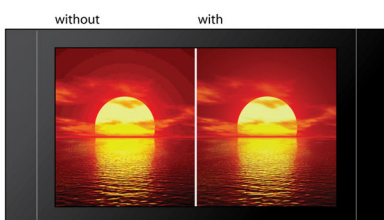

Processamento de vídeo de 12 bit/108 MHz

O CDA vídeo de 12 bits é um excelente conversor digital-analógico que preserva todos

os pormenores de qualidade da imagem. Mostra as sombras subtis e uma graduação de cores mais suave, resultando numa imagem vibrante e natural. A limitação do CDA de 10 bits convencional é especialmente visível quando se utilizam grandes ecrãs e projectores.