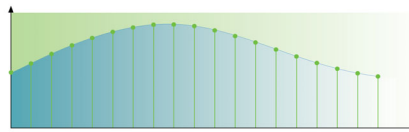

## CDA áudio de 192kHz/24 bits

A taxa de amostragem de 192 KHz permite uma representação precisa das curvas de som originais. Juntamente com uma resolução de 24 bits, é captada mais informação a partir da onda sonora analógica original, proporcionando uma reprodução sonora muito mais rica.