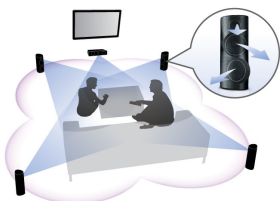

A kivitelezés szebbé teszi otthonát

- Sima, fényes kidolgozás egyedi érintésvezérléssel

Csatlakoztassa, és ismerje meg a valódi szórakozás élményét

- Full HD 3D Blu-ray az igazán magával ragadó 3D moziélményért
- 3D Blu-ray lemezek, DVD-k, VCD-k, CD-k és USB-eszközök lejátszása
- Vezeték nélküli hátsó audioegység kész - kevesebb vezeték a szobában

PHILIPS

Fénypontok

Full HD 3D Blu-ray

A Full HD 3D TV lenyűgöző 3D moziélményt nyújt otthonában. Az aktív 3D technológia a gyorskapcsolású kijelzők legújabb generációját használva gondoskodik a valósághű megjelenítésről teljes 1080x1920 HD felbontásban. Ha speciális szemüveggel tekinti meg ezeket a képeket, amelynek bal és jobb „lencséje” a váltakozó képekkel szinkronban nyílik és csukódik, létrejön a Full HD 3D moziélmény - az Ön otthonában. A Blu-ray lemezen megjelenő kiváló 3D filmeknek köszönhetően széles és kitűnő minőségű tartalomválaszték áll rendelkezésére. A Blu-ray ezen kívül tömörítetlen surround hangzást is biztosít, hogy a hangélmény felülmúlhatatlanul valósághű legyen.

3D irányított hangszórórendszer

A 3D irányított hangszórórendszer nem csupán előre sugároz, hanem oldalsó irányokba is, így egy szélesebb központi helyet biztosít a magával ragadó és moziyszerű surround hangzás élvezetéhez.