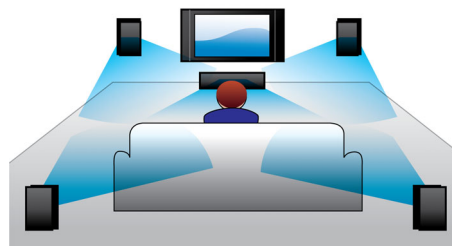

Dolby TrueHD és DTS-HD

A Dolby TrueHD és a DTS-HD Master Audio Essential a legjobb hangzást hozza ki Blu-ray lemezeiből. A hangzás gyakorlatilag megkülönböztethetetlen a hangstúdiókban készült mesterszalagokétól, így Ön pontosan azt hallja, amit az alkotók megálmodtak. A Dolby TrueHD és a DTS-HD Master Audio Essential teljessé teszi a nagyfelbontás által nyújtott élményt.