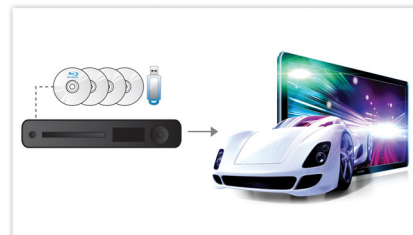

Minden lejátszható

A lejátszás gyakorlatilag bármilyen lemezről és formátumról lehetséges - 3D Blu-ray lemezről, DVD-ről, VCD-ről, CD-ről és USB-eszközökről egyaránt. Élvezze az összehasonlíthatatlanul kényelmes lejátszást és médiafájl-megosztást TV-készülékén vagy házimozsi-rendszerén.