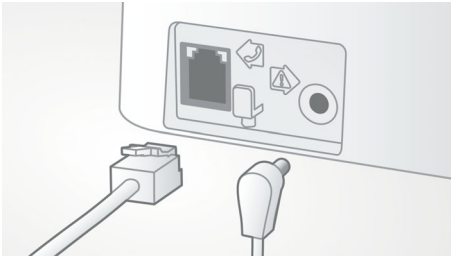

Kenmerken

Eenvoudige installatie

Ultiem gemak dankzij de eenvoudige installatie.
Eenvoudige installatie - Plug & Play-product