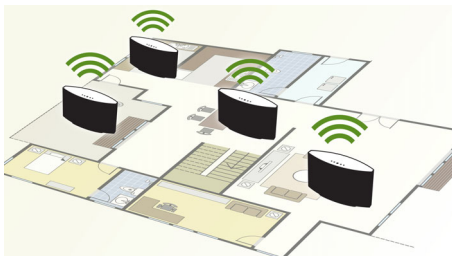

- Kraftfuld lyd, der fylder hele rummet med 4 kvalitetsdrivere

PHILIPS

Vigtigste nyheder

Spotify som fjernbetjening

Ved at bruge Spotify Connect kan du nemt søge, undersøge og afspille musik overalt i huset og bruge din smartenhed som fjernbetjening. Med en direkte Spotify-forbindelse kan du afspille musik direkte fra skyen, så smartenheden kan bruges til opkald, videoer eller endda være uden for rækkevidde uden at afbryde musikken. Den er også mere batterivenlig, eftersom den energi, der bruges til musik, er minimal. Alle de samme fantastiske Spotify-funktioner følger med, lige fra dens klagjorte lister til dens høje samplingshastigheder. Alt hvad du har brug for til at opdage ny musik og høre den, når den er bedst.

Multirumshøjtalere

Multirumshøjtalere giver dig mulighed for at afspille sange i ét rum eller i mange rum samtidigt, så musikken enten følger dig rundt i huset eller forbliver, hvor du ønsker det. Alle personer kan høre musik på en vilkårlig højtaler, og når der bliver købt ekstra højtalere, kan de føjes til systemet trådløst og nemt.