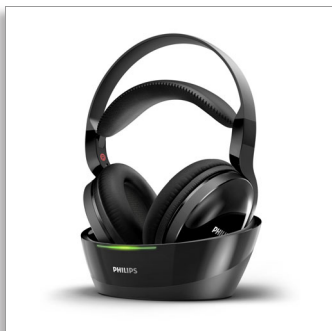

Philips
Bežične TV slušalice

Pogon. jedinice od 40 mm /
otvoreni tip

Slušalice koje se stavljaju preko
ušiju
Meki jastučići za uši

SHC8800

Zvuk kućnog kina visoke rezolucije

Superioran filmski zvuk za vaš dom

Bežične slušalice Philips SHC8800 uvući će vas u vaš vlastiti filmski zvuk, uz potpunu slobodu kretanja. Zahvaljujući dometu od 100 metara i ugodnom dizajnu oko ušiju doživjet ćete vrhunsku osobnu kućnu zabavu.

Vrhunski doživljaj slušanja

- Superioran filmski zvuk pogonskih jedinica od 40 mm
- Zvuk visoke rezolucije putem žične veze

Dizajnirane za udobnost prilikom dugotrajnog nošenja

- Mrežasti dizajn automatski se prilagođava za optimalno prijanjanje
- Jastučići za uši od meke tkanine pružaju još veću udobnost