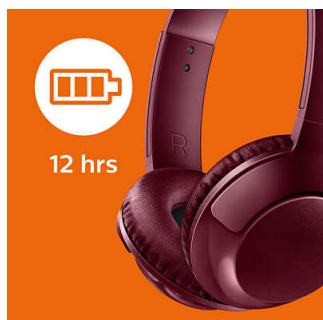

Philips
Audífonos de diadema
inalámbricos con
micrófono

cerrados atrás, controladores de
32 mm

Supraurales
Almohadillas suaves
Diseño plegable

SHB3075RD

Siente los graves de BASS+

Los audífonos Philips BASS+ cuentan con graves amplios y potentes en un paquete elegante y compacto. Buena apariencia, gran sonido y excelente valor: audífonos inalámbricos Bluetooth para aquellos que necesitan más graves en la música sin peso adicional.

Comodidad real

- Los audífonos y banda sujetadora ajustables ofrecen una máxima comodidad
- Controla las llamadas, la música y el volumen con interruptores ubicados en las orejeras
- Almohadillas suaves para un uso prolongado cómodo
- Diseño de plegado plano para facilitar su transporte
- Realiza llamadas con manos libres cómodamente

Inalámbrico

- Tecnología inalámbrica Bluetooth
- La batería recargable tiene una autonomía de hasta 12 horas de tiempo de reproducción
- Cable de carga USB

Más graves

- Graves intensos y potentes que puedes sentir
- Controladores de altavoz de 32 mm
- Excelente sistema de aislación de sonido para disfrutar una mejor experiencia acústica

PHILIPS

Audífonos de diadema inalámbricos con micrófono
cerrados atrás, controladores de 32 mm Supraurales, Almohadillas suaves, Diseño plegable

SHB3075RD/00

Destacados

12 horas de tiempo de reproducción

Con una autonomía de 12 horas de tiempo de reproducción, tendrás suficiente energía para escuchar música todo el día.