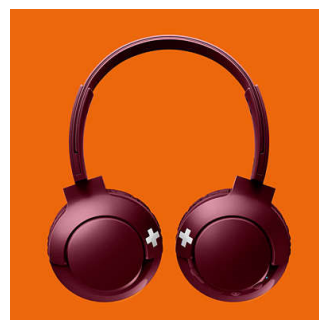

Comodidad real

- Los audífonos y banda sujetadora ajustables ofrecen una máxima comodidad
- Controla las llamadas, la música y el volumen con interruptores ubicados en las orejeras
- Almohadillas suaves para un uso prolongado cómodo
- Diseño de plegado plano para facilitar su transporte
- Realiza llamadas con manos libres cómodamente

Bluetooth

Empareja fácilmente tus audífonos con cualquier dispositivo Bluetooth para escuchar música de forma inalámbrica.

Controles de botones

Los controles de botones ubicados en la orejera derecha te permiten controlar la música y las llamadas con un solo toque.

Diseño plegable

Gracias a su diseño plegable plano, los audífonos BASS+ son fáciles de plegar y guardar, lo que los hace ideales para viajar.

Llamadas con manos libres

Realización de llamadas con manos libres cómodamente con el micrófono y la tecnología Bluetooth® 4.1