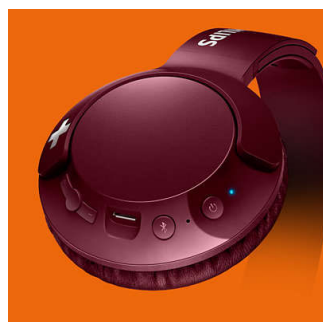

Comodidad real

- Los audífonos y banda sujetadora ajustables ofrecen una máxima comodidad
- Controla las llamadas, la música y el volumen con interruptores ubicados en las orejeras
- Almohadillas suaves para un uso prolongado cómodo
- Diseño de plegado plano para facilitar su transporte
- Realiza llamadas con manos libres cómodamente

Controladores de 32 mm

Los audífonos BASS+ poseen controlador de altavoz de 32 mm que producen graves intensos y resonantes.

Cómodo ajuste

Diseñados para un ajuste óptimo, los audífonos BASS+ se pueden girar y tienen una banda sujetadora ajustable que se adapta a cualquier usuario.

Bluetooth

Empareja fácilmente tus audífonos con cualquier dispositivo Bluetooth para escuchar música de forma inalámbrica.

Controles de botones

Los controles de botones ubicados en la orejera derecha te permiten controlar la música y las llamadas con un solo toque.

Diseño plegable

Gracias a su diseño plegable plano, los audífonos BASS+ son fáciles de plegar y guardar, lo que los hace ideales para viajar.

Llamadas con manos libres

Realización de llamadas con manos libres cómodamente con el micrófono y la tecnología Bluetooth® 4.1