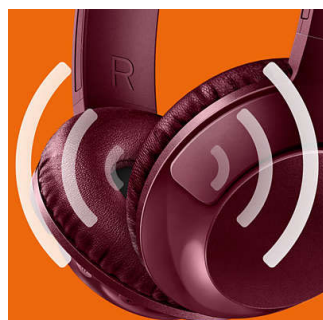

Controladores de 32 mm

Los audífonos BASS+ poseen controlador de altavoz de 32 mm que producen graves intensos y resonantes.

Cómodo ajuste

Diseñados para un ajuste óptimo, los audífonos BASS+ se pueden girar y tienen una banda sujetadora ajustable que se adapta a cualquier usuario.

Graves intensos y potentes

Estos son graves intensos y potentes que te permiten realmente sentir la música. No te dejes engañar por el diseño estilizado; los controladores ajustados especialmente y la ventilación de bajos producen frecuencias finales ultrabajas que crean una firma de sonido BASS+ sin igual.

Bluetooth

Empareja fácilmente tus audífonos con cualquier dispositivo Bluetooth para escuchar música de forma inalámbrica.

Controles de botones

Los controles de botones ubicados en la orejera derecha te permiten controlar la música y las llamadas con un solo toque.