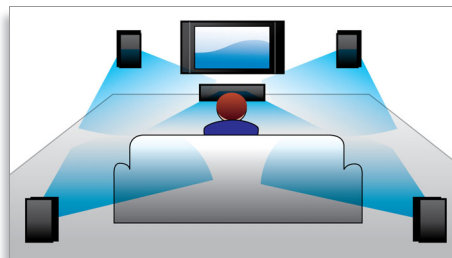

Dolby TrueHD és DTS-HD

A Dolby TrueHD és a DTS-HD Master Audio Essential a legjobb hangzást hozza ki Blu-ray lemezeiből. A hangzás gyakorlatilag

megkülönböztethetetlen a hangstúdiókban készült mesterszalagokétól, így Ön pontosan azt hallja, amit az alkotók megálmodtak. A Dolby TrueHD és a DTS-HD Master Audio Essential teljessé teszi a nagyfelbontás által nyújtott élményt.