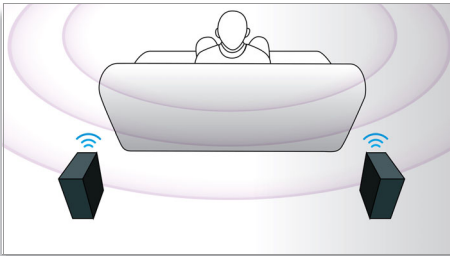

- Full HD 3D Blu-ray az igazán magával ragadó 3D moziélményért
- A Smart TV-vel online szolgáltatásokhoz és multimédiás tartalmakhoz is hozzáférhet a TV-n

PHILIPS
sense and simplicity

Fénypontok

3D irányított hangszórórendszer

A 3D irányított hangszórórendszer nem csupán előre sugároz, hanem oldalsó irányokba is, így egy szélesebb központi helyet biztosít a magával ragadó és mozszerű surround hangzás élvezetéhez.

Vezeték nélküli hátsó hangsugárzók opció