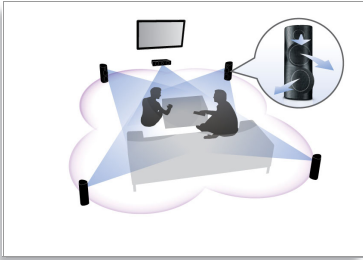

- Full HD 3D Blu-ray az igazán magával ragadó 3D moziélményért
- A Smart TV-vel online szolgáltatásokhoz és multimédiás tartalmakhoz is hozzáférhet a TV-n

PHILIPS
sense and simplicity

Fénypontok

3D irányított hangszórórendszer

A 3D irányított hangszórórendszer nem csupán előre sugároz, hanem oldalsó irányokba is, így egy szélesebb központi helyet biztosít a magával ragadó és mozszerű surround hangzás élvezetéhez.

Vezeték nélküli hátsó hangsugárzók opció