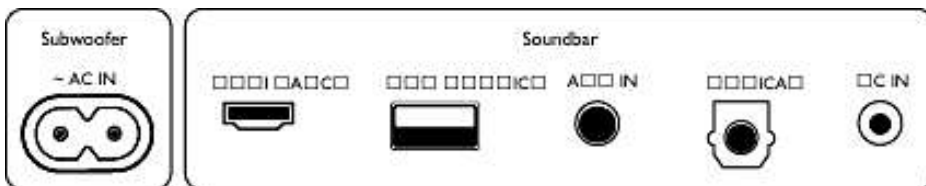

Podržani audio formati

- Bluetooth: SBC
- HDMI ARC: LPCM 2-kanalni
- Optički: LPCM 2-kanalni

Vanjska kartonska kutija

- Duljina: 98.3 cm
- Broj pakiranja: 2
- Širina: 55.5 cm
- Bruto masa: 13.04 kg
- Visina: 24.6 cm
- GTIN: 1 48 95229 10885 8
- Neto masa: 7.56 kg
- Tara: 5.48 kg

Praktičnost

- Daljinski upravljač
- Noćni n. rada: Ne

Kompatibilnost

- Upravljanje aplikacijom za pametni telefon / tablet: Ne

Snaga

- LED indikator napajanja
- Potrošnja energije niskotonca: 20 W
- Napajanje glavne jedinice: 100 – 240 V AC, 50/60 Hz
- Napajanje niskotonca: 100 – 240 V AC, 50/60 Hz
- Potrošnja energije dok je niskotonac u stanju pripravnosti: < 2 W
- Potrošnja energije glavne jedinice u stanju pripravnosti: < 0,5 W
- Automatsko stanje pripravnosti

Dimenzije pakiranja

- Visina: 21.7 cm
- Vrsta pakiranja: Kutija
- Vrsta smještanja na policu: Ležeći položaj
- Širina: 96.2 cm
- Dubina: 37.6 cm
- Broj proizvoda u kompletu: 1
- EAN: 48 95229 10885 1
- Bruto masa: 5.77 kg
- Neto masa: 3.78 kg
- Tara: 1.99 kg

Dodatna oprema

- Dodatna oprema u kompletu: Adapter za napajanje, Kabel za napajanje, Daljinski upravljač, 2 x AAA baterije, Nosač za montažu na zid, Kratke upute za korisnike, Jamstvena kartica

Dizajn

- Boja: Crna
- Mogućnost montaže na zid

Dimenzije

- Glavna jedinica (Š x V x D): 900 x 65,5 x 91 mm
- Masa glavne jedinice: 1,53 kg
- Niskotonac (Š x V x D): 150 x 225 x 267 mm
- Masa niskotonca: 2.1 kg

Videozapis

- 3D protokol: Ne

Datum izdavanja
2024-04-15

Verzija: 10.2.2

EAN: 48 95229 10885 1

© 2024 Koninklijke Philips N.V.
Sva prava pridržana.

Specifikacije su podložne promjeni bez prethodne obavijesti. Trgovačke marke su u vlasništvu tvrtke Koninklijke Philips N.V. ili njihovih odgovarajućih vlasnika.

www.philips.com