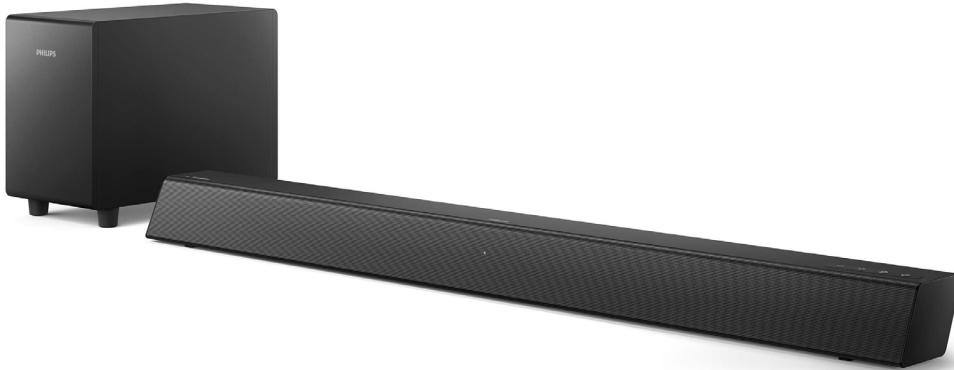

Philips
Soundbar 2.1 s bežičnim
niskotoncem

2.1-kanalni bežični niskotonac
Bluetooth®
HDMI ARC

TAB5305

Unaprijedite zvuk s televizora

Čujte više. Obožavajte više. Ovaj soundbar i bežični niskotonac unapređuju zvuk vašeg televizora pružajući čišći zvuk i dublji bas. S priključcima Bluetooth, audio ulazom i optičkim ulazima također možete osloboditi svoju glazbu.

Gledajte. Slušajte. Obožavajte.

- Ugrađeni zidni nosači
- Postavite na stolić za televizor, zid ili bilo koju ravnu površinu
- Prepoznatljiv geometrijski dizajn. Jednostavno postavljanje
- Dimenzije soundbara: 900 x 91 x 65,5 mm
- Dimenzije niskotonca: 149,5 x 225 x 267 mm

PHILIPS

Istaknute znač.

2.1 kanali

Pucketanje laserske paljbe. Huk mase. 2.1. kanali podižu zvuk vaših omiljenih filmova i emisija na nove razine. Kompaktni bežični niskotonac daje ispunjavajući bas. Eksplozije grme. Glazba je duboka i bogata.

Prepoznatljiv geometrijski dizajn

Soundbar se ističe jedinstveno nakošenim dizajnom i niskim profilom. Priloženi zidni nosači proširuju mogućnosti postavljanja. Kompaktni i snažni niskotonac lako je sakriti.