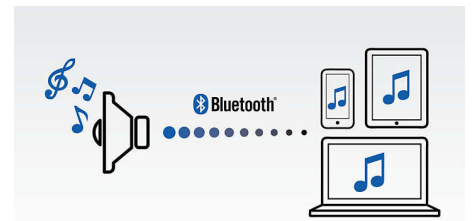

### Enceinte servant de chargeur

L'enceinte peut également servir de chargeur de secours. Si la batterie de votre smartphone ou de votre tablette est vide, vous pouvez la recharger à partir de la batterie intégrée à l'enceinte au moyen du câble USB.

### Basculez entre la musique de 2 appareils différents

L'appairage avec 2 appareils à la fois vous permet d'écouter de la musique enregistrée sur l'appareil de votre choix sans avoir à

désactiver un appairage pour en activer un autre. Pour diffuser un titre d'un autre appareil, interrompez la lecture du titre en cours, puis lancez la lecture du nouveau titre sur l'autre appareil. Idéal pour partager votre musique avec vos amis, pour les fêtes, ou simplement pour écouter des morceaux stockés sur différents appareils. Vos amis peuvent appairer leurs appareils simultanément, ce qui vous permet d'alterner entre vos musiques facilement.

### Profitez de votre musique sans fil

Le Bluetooth® est une technologie de communication sans fil à courte portée fiable et peu gourmande en énergie. Cette technologie permet une connexion sans fil facile à un iPod/iPhone/iPad ou d'autres appareils Bluetooth® tels que des smartphones, des tablettes ou même des ordinateurs portables. Ainsi, cette enceinte pourra diffuser facilement sans fil vos musiques préférées et le son de vos jeux ou vidéos.