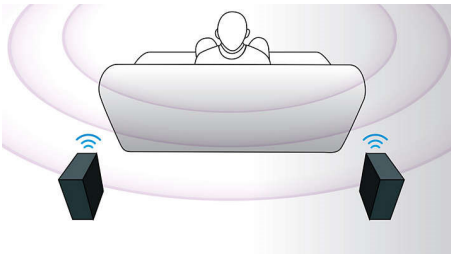

Optie voor draadloze achterluidsprekers

Draadloze achterluidsprekers zorgen voor schaalbaarheid en mobiliteit bij het plaatsen van de luidsprekers. Deze luidsprekers zijn interferentievrij en leveren een puur Surround Sound zonder dat u last hebt van vervelende snoeren.