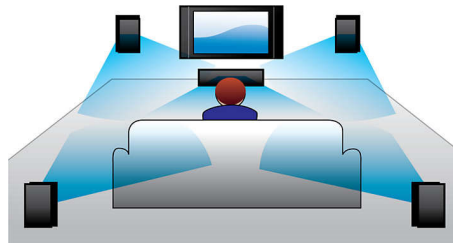

Dolby TrueHD en DTS-HD

Dolby TrueHD en DTS-HD Master Audio Essential spelen uw Blu-ray Discs af met geluid van zeer hoog niveau. Het geluid is bijna niet te onderscheiden van het origineel; u hoort dus wat de makers willen dat u hoort. Dolby TrueHD en DTS-HD Master Audio Essential maken uw HD-entertainmentervaring compleet.