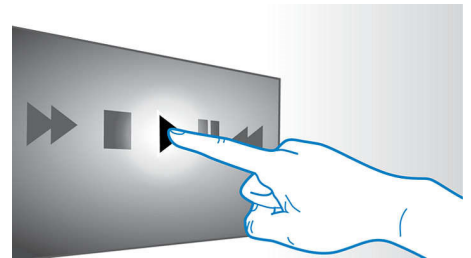

Unieke aanraakbediening

Met de aanraakbediening kunt u het volume en andere afspeloorties bedienen door eenvoudig op de aanraakgevoelige bedieningselementen op de hoofdunit te drukken.