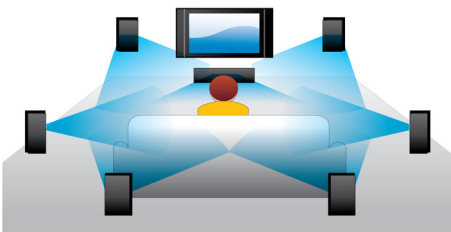

PHILIPS

Přednosti

Přehrávání disků Blu-ray

Disky s technologií Blu-ray mají dostatečnou kapacitu pro uložení dat ve vysokém rozlišení, spolu s obrázky v rozlišení 1 920 x 1 080, které je dáno standardem High Definition. Filmové scény ožívají blízkými detaily, pohyb je plynulý a obraz křišťálově čistý. Blu-ray také zajišťuje prostorový zvuk mimořádné kvality – zvukový zážitek se nedá rozlišit od reality. Velká úložná kapacita disků Blu-ray umožňuje přidat další interaktivní funkce. Hladký přechod na jiná místa během přehrávání a další vzrušující vlastnosti (například vyskakovací nabídky) obohacují domácí zábavu o zcela nový rozměr.

Dolby TrueHD a DTS-HD MA

Na discích s technologií Blu-ray je umístěn 7.1 kanálový zvuk s nejvyšší kvalitou podle standardů DTS-HD Master Audio a Dolby TrueHD. Reprodukovaný zvuk je téměř nerozlišitelný od studiového masteru, takže slyšíte to, co jste podle tvůrců slyšet měli. Standardy DTS-HD Master Audio a Dolby TrueHD dovršují zážitek z poslechu hudby HD.