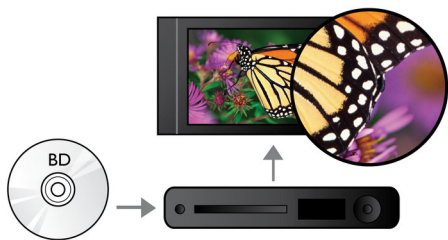

Slyšte více

- Dolby TrueHD a DTS-HD MA pro HD prostorový zvuk 7.1

Zaujměte více

- WiFi-n Ready* pro rychlejší, širší bezdrátový výkon
- USB 2.0 přehrává video nebo hudbu z USB flash nebo harddisku
- BD-Live (Profil 2.0) umožňuje online vychutnání Blu-ray bonusového obsahu
- Vychutnejte si všechny filmy a hudbu z CD a DVD
- Funkce EasyLink k ovládní všech zařízení HDMI CEC prostřednictvím jednoho dálkového

PHILIPS

Přednosti

Přehrávání disků Blu-ray

Disky s technologií Blu-ray mají dostatečnou kapacitu pro uložení dat ve vysokém rozlišení, spolu s obrázky v rozlišení 1 920 x 1 080, které je dáno standardem High Definition. Filmové scény ožívají blízkými detaily, pohyb je plynulý a obraz křišťálově čistý. Blu-ray také zajišťuje prostorový zvuk mimořádné kvality – zvukový zážitek se nedá rozlišit od reality. Velká úložná kapacita disků Blu-ray umožňuje přidat další interaktivní funkce. Hladký přechod na jiná místa během přehrávání a další vzrušující vlastnosti (například vyskakovací nabídky) obohacují domácí zábavu o zcela nový rozměr.

Dolby TrueHD a DTS-HD MA

Na discích s technologií Blu-ray je umístěn 7.1 kanálový zvuk s nejvyšší kvalitou podle standardů DTS-HD Master Audio a Dolby TrueHD. Reprodukovaný zvuk je téměř nerozlišitelný od studiového masteru, takže slyšíte to, co jste podle tvůrců slyšet měli. Standardy DTS-HD Master Audio a Dolby TrueHD dovršují zážitek z poslechu hudby HD.